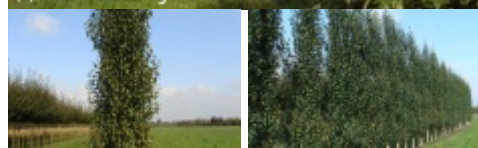

Betula pendula FASTIGIATA JOES 'Jolep1'

brzoza brodawkowata FASTIGIATA JOES 'Jolep1'

nazwa handlowa: *Betula pendula* FASTIGIATA JOES nazwa hodowlana: *Betula pendula* 'Jolep1'

(C) fot. Materiały Konkursu Roślin NOWOŚCI

Drzewo o wąskim kolumnowym pokroju dorastające do 10 m wysokości. Wszystkie pędy i gałęzie są wzniesione, wyrastają z pnia pod kątem ostrym. U starszych roślin dekoracyjny jest pień pokryty białą korą. Liście są typowe dla gatunku, romboidalne, zastrzone, zielone, z wierzchu błyszczące, jesienią przebarwiają się na żółto. Wczesną wiosną ozdobne są złociste kwiatostany męskie. Mało wymagające pod względem gleby oraz odporne na choroby drzewo polecane do sadzenia na stanowiskach słoneczne. Doskonale nadaje się do obsadzania ulic i alejek na osiedlach mieszkaniowych, do stosowania w parkach oraz wokół budynków biurowych, a także stosowania w niedużych ogrodach prywatnych.