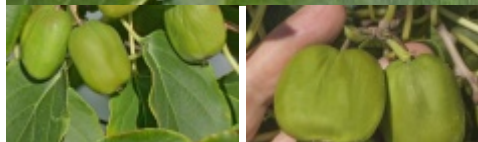

Actinidia arguta 'Chang Bai Giant'

aktinidia ostrolistna 'Chang Bai Giant'

(C) fot. Materiały Konkursu Roślin NOWOŚCI

Odmiana rodząca wyjątkowo duże, zielone owoce (tzw. mini kiwi) nadające się do jedzenia ze skórką. Jest to silnie rosnące pnącze owijające się wiotkimi pędami wokół podpór, dorastające do 8 m wysokości. Roczne przyrosty mają 2-3 m długości. Liście są owalne, ciemnozielone, jesienią przebarwiają się na żółto. Roślina kwitnie w maju, tworzy wyłącznie kwiaty żeńskie, dlatego do zapylenia i zawiązania owoców niezbędna jest w pobliżu roślina męska tego samego gatunku, np. męska 'Weiki'. Owoce są duże, spłaszczone, mają 4-5 cm długości i ważą do 20 g, dojrzewają w październiku, są bardzo smaczne. Odmiana rozpoczyna owocowanie w 3-4 roku po posadzeniu. Wymaga stanowisk ciepłych, osłoniętych od wiatru, słonecznych, gleb żyznych, wilgotnych i dobrze zdrenowanych. Roślina wrażliwa na wiosenne przymrozki. Nadaje się do sadzenia przy altanach, pergolach, ogrodzeniach z siatki, a także do prowadzenia na drutach rozciągniętych pomiędzy słupami. Odmiana zgłoszona w 2018 r. do Konkursu Roślin Nowości 26 Międzynarodowej Wystawy 'Zieleń to Życie' w Warszawie przez CLEMATIS Źródło Dobrych Pnączy Sp. z o.o. Sp. k.

autorzy opisu tekstowego: Związek Szkółkarzy Polskich

pochodzenie	odkrywca, hodowca (selekcjoner): Chang Bai Mountain Research Institute Chiny
grupa roślin	owocowe
grupa użytkowa	pnącza owocowe
forma	pnącze
siła wzrostu	roślina szybkorosnąca
pokrój	pnącze

docelowa wysokość	od 5 m do 10 m
barwa liści (igieł)	ciemnozielone
zimozieloność liści (igieł)	liście opadające na zimę
rodzaj kwiatów	pojedyncze
barwa kwiatów	kremowe
pora kwitnienia	maj
owoce	zielone jadalne
pora owocowania	październik
nasłonecznienie	stanowisko słoneczne
wilgotność	podłoże umiarkowanie wilgotne
ph podłoża	odczyn lekko kwaśny do obojętnego
rodzaj gleby	próchnicza
walory	jadalne owoce ładne jesienne zabarwienie
zastosowanie	owoce deserowe
strefa	6