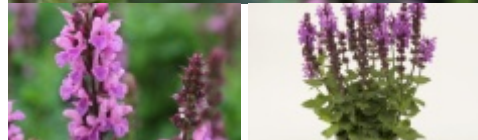

Salvia x sylvestris 'Rose Marvel'

szałwia 'Rose Marvel'

(C) fot. Materiały Konkursu Roślin NOWOŚCI

Niska, krzaczasta bylina o wyprostowanym pokroju i intensywnie różowych kwiatach oraz przykwiatkach. W czasie kwitnienia dorasta do 30 cm wysokości. Tworzy nieduże, eliptyczne liście o karbowanych brzegach. Blaszki liściowe są zielone i pomarszczone. Kwiaty są dosyć duże, grzbieciste, różowe, zebrane w proste, kłosowate kwiatostany. Roślina kwitnie w czerwcu i lipcu wabiąc pszczoły i motyle. Usuwanie przekwitłych kwiatostanów stymuluje rośliny do zawiązywania nowych pąków kwiatowych, co wydłuża okres kwitnienia. Bylina tolerancyjna względem podłoża, dobrze rośnie na glebach umiarkowanie wilgotnych do suchych, na miejscach słonecznych. Odmiana odporna na mróz. Polecana do sadzenia w grupach na rabatach bylinowych, w ogrodach skalnych oraz w pojemnikach. Odmiana zgłoszona w 2018 r. do Konkursu Roślin Nowości 26 Międzynarodowej Wystawy 'Zieleń to Życie' w Warszawie przez Gospodarstwo Specjalistyczne PANEK.

barwa liści (igieł)	ciemnozielone
zimozieloność liści (igieł)	liście opadające na zimę
rodzaj kwiatów	pojedyncze kwiatostan
barwa kwiatów	różowe
pora kwitnienia	czerwiec lipiec
nastonecznienie	stanowisko słoneczne
wilgotność	podłoże suche podłoże umiarkowanie wilgotne
ph podłoża	roślina tolerancyjna
rodzaj gleby	roślina tolerancyjna
walory	ozdobne z liści/igieł roślina miododajna
zastosowanie	ogrody przydomowe rabaty pojemniki, balkony, tarasy w grupach
strefa	5