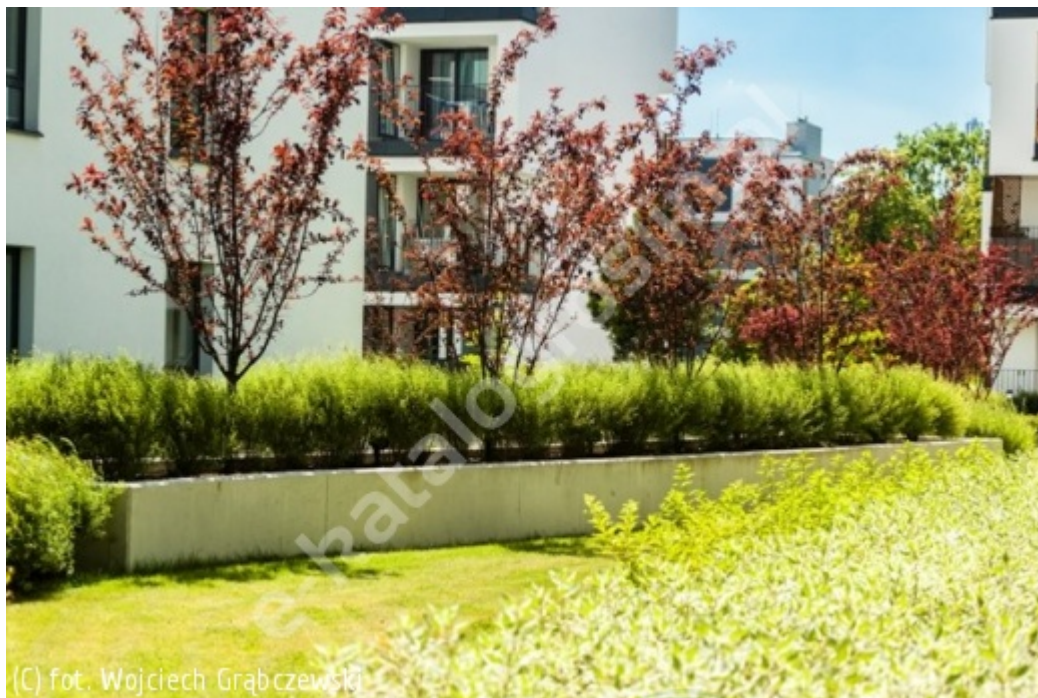

# *Prunus cerasifera* CRIMSON POINTE 'Cripoizam'

śliwa wiśniowa CRIMSON POINTE 'Cripoizam'

nazwa handlowa: *Prunus cerasifera* CRIMSON POINTE nazwa hodowlana: *Prunus cerasifera* 'Cripoizam'

(C) fot. Wojciech Grąbczewski

Szybko rosnące drzewo o wąskim, wyprostowanym pokroju osiągające 5-8 m wysokości i nie więcej niż 2 m szerokości, oferowane zarówno w formie jedno, jak i wielopiennej. Liście owalne, 7-8 cm długości i 4-6 cm szerokości, na wierzchołkach zastrzone, ciemnopurpurowe, utrzymujące barwę przez cały sezon. Drzewo wyjątkowo atrakcyjnie prezentuje się wiosną, w kwietniu, kiedy to kwitnie bardzo obficie. Kwiaty pojedyncze, w kolorze jasnego różu, delikatnie pachnące. Owoce są kuliste, dość duże, mają około 2 cm średnicy, skórka jest ciemnopurpurowa, pokryta woskowym nalotem. Owoce dojrzewają pod koniec sierpnia, są bardzo smaczne. Drzewo lubi stanowiska słoneczne, glebę umiarkowanie wilgotną, przepuszczalną. Odmiana otrzymana przez Jamesa W. Zampiniego w 1983 roku w Lake County Nursery w USA, polecana szczególnie do ogrodów przydomowych, gdzie pełni rolę rośliny ozdobnej i użytkowej. W surowe zimy może przemarzać, jest też wrażliwa na raka bakteryjnego, powodującego zamieranie całych drzew.

pokrój	kolumnowy
docelowa wysokość	od 5 m do 10 m
barwa liści (igieł)	czerwone i purpurowe
zimozieloność liści (igieł)	liście opadające na zimę
rodzaj kwiatów	pojedyncze pachnące
barwa kwiatów	różowe
pora kwitnienia	kwiecień maj
owoce	fioletowe ozdobne i jadalne
pora owocowania	sierpień
nasłonecznienie	stanowisko słoneczne
wilgotność	podłoże umiarkowanie wilgotne
ph podłoża	roślina tolerancyjna
rodzaj gleby	piaszczysta przeiętna ogrodowa próchniczna
walory	ciekawy pokrój jadalne owoce odporność na zanieczyszczenia ozdobne owoce pachnące kwiaty ozdobne z kwiatów ozdobne z liści/igieł roślina miododajna
zastosowanie	ogrody przydomowe zieleń publiczna w grupach soliter (pojedynczo) owoce deserowe
strefa	6a