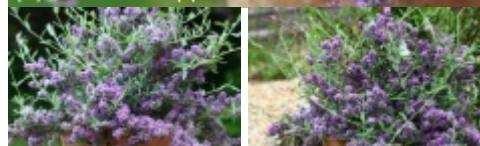

Buddleja alternifolia UNIQUE 'Pmoore12'

budleja skrętolistna UNIQUE 'Pmoore12'

nazwa handlowa: *Buddleja alternifolia* UNIQUE 'Pmoore12' nazwa hodowlana: *Buddleja alternifolia* UNIQUE 'Pmoore12'

(C) fot. Plantipp BV