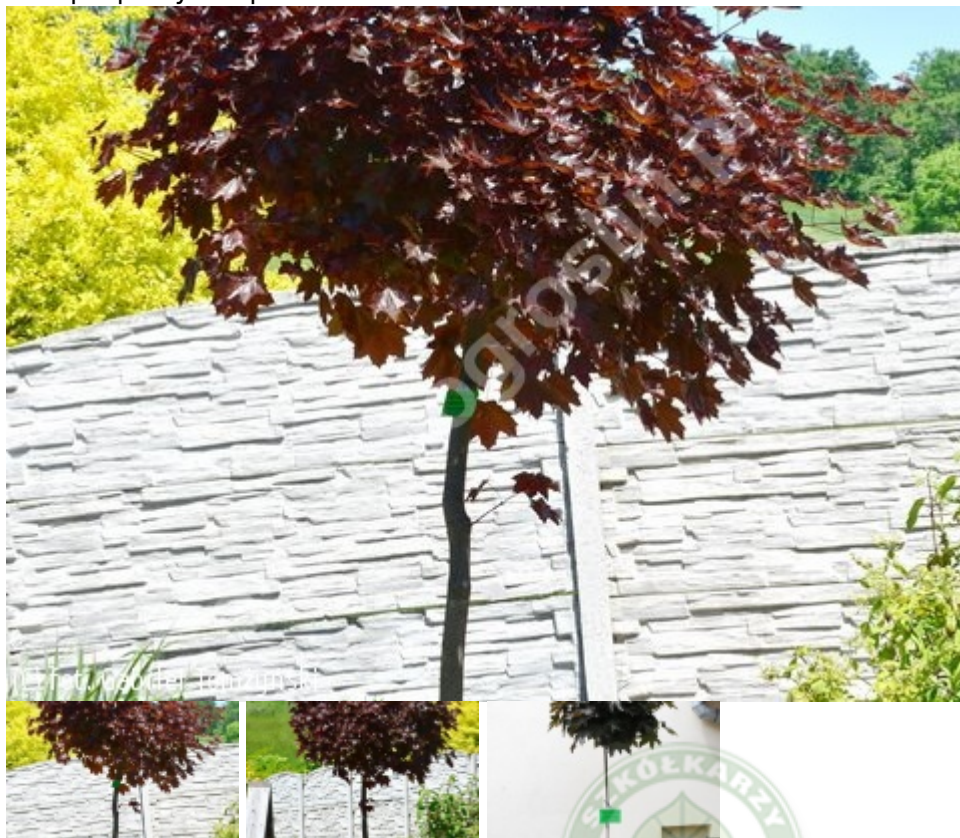

Acer platanoides 'Purple Globe'

klon pospolity 'Purple Globe'

Ta roślina nie ma jeszcze opisu tekstowego.

zasięg geograficzny

pochodzenie pierwsza publikacja: ; odkrywca, hodowca (selekcjoner): ; wprowadzenie do handlu:

grupa roślin liściaste

grupa użytkowa liściaste drzewa

Producenci *Acer platanoides* 'Purple Globe' w Polsce

ACROCONA Szkółki Drzew i Krzewów Ozdobnych
FRYSZKOWSCY Szkółka Drzew i Krzewów
ŁAZUCCY Gospodarstwo Szkółkarskie
NOWACKI Krzysztof Szkółka Drzew i Krzewów Ozdobnych
PIEKIEŁKO Justyna & Jan Szkółka Krzewów Ozdobnych
SZMIT Szkółka
TEPPER Elżbieta i Janusz Gospodarstwo Ogrodnicze
WAŻYŃSCY Szkółki Roślin Ozdobnych
ZIELONE WZGÓRZE Szkółka Roślin Ozdobnych Anna Wójcik-Kager