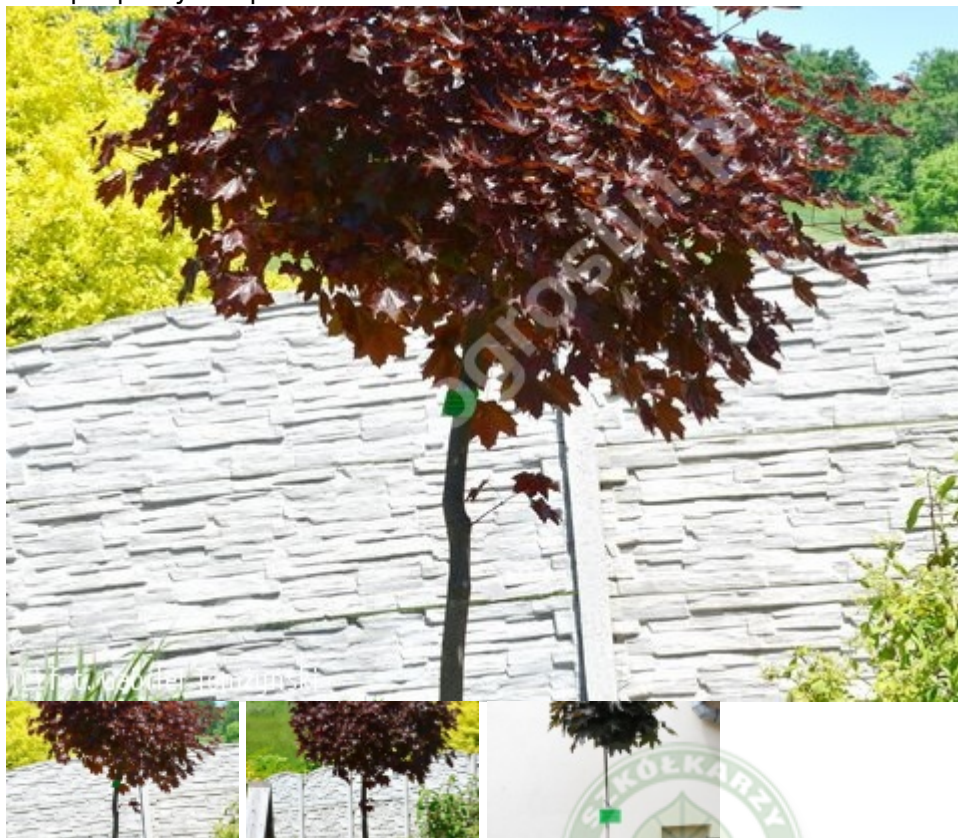

# *Acer platanoides* 'Purple Globe'

klon pospolity 'Purple Globe'

Ta roślina nie ma jeszcze opisu tekstowego.

zasięg geograficzny

pochodzenie pierwsza publikacja: ; odkrywca, hodowca (selekcjoner): ; wprowadzenie do handlu: