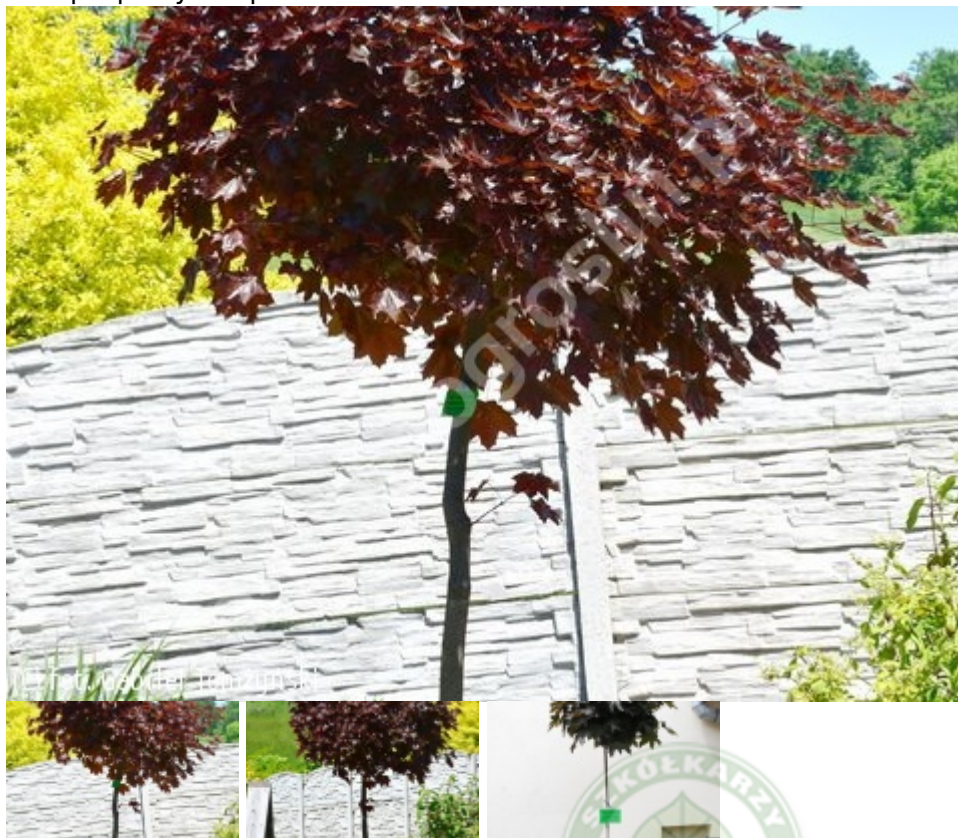

Acer platanoides 'Purple Globe'

klon pospolity 'Purple Globe'

Ta roślina nie ma jeszcze opisu tekstowego.

zasięg geograficzny

pochodzenie pierwsza publikacja: ; odkrywca, hodowca (selekcjoner): ; wprowadzenie do handlu:

grupa roślin liściaste

grupa użytkowa liściaste drzewa

Producenci *Acer platanoides* 'Purple Globe' w Polsce

ACROCONA Szkółki Drzew i Krzewów Ozdobnych
FRYSZKOWSCY Szkółka Drzew i Krzewów
KRZYSIAK Andrzej Gospodarstwo Szkółkarskie
ŁAZUCCY Gospodarstwo Szkółkarskie
NOWACKI Szkółka Drzew i Krzewów Ozdobnych Halina Nowacka
PARK - M Produkcja Roślin Krzysztof Mróz
PIEKIEŁKO Justyna & Jan Szkółka Krzewów Ozdobnych
SÓJKA Szkółki Gospodarstwo Szkółkarskie
SZMIT Szkółka
TEPPER Elżbieta i Janusz Gospodarstwo Ogrodnicze
WAŻYŃSCY Szkółki Roślin Ozdobnych
ZIELONE WZGÓRZE Szkółka Roślin Ozdobnych Anna Wójcik-Kager