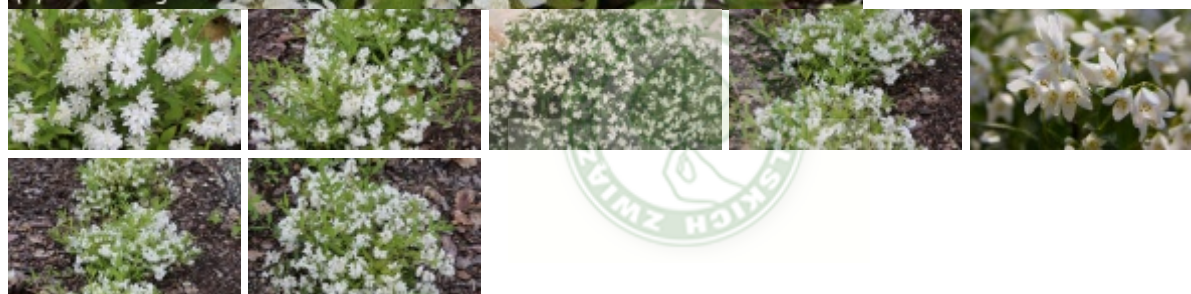

# Deutzia YUKI SNOWFLAKE 'NCDX1'

żylistek YUKI SNOWFLAKE 'NCDX1'

nazwa handlowa: *Deutzia* YUKI SNOWFLAKE nazwa hodowlana: *Deutzia* 'NCDX1'

(C) fot. Grzegorz Falkowski

Karłowaty krzew o zwartym, płaskokulistym pokroju, dorastający do 60 cm wysokości i podobnej szerokości. Szczególnie atrakcyjny ze względu na obfite kwitnienie w maju i czerwcu. Białe, pojedyncze, drobne kwiaty pokrywają całą roślinę, która wygląda, jakby była oprószona śniegiem. Liście niewielkie, lancetowate, jasnozielone, jesienią przebarwiają się na burgundowy kolor. Odmiana odporna na mróz, dobrze rośnie sadzona na glebach umiarkowanie zasobnych w składniki pokarmowe, na stanowiskach słonecznych i półcienistych, osłoniętych od wiatru. Krzew polecany do sadzenia w ogrodach przydomowych, zieleni osiedlowej, na rabatach oraz do uprawy w donicach i pojemnikach do ozdoby tarasów i balkonów.

siła wzrostu	roślina wolnorosnąca
pokrój	krzewiasty rozłożysty płaskokulisty
docelowa wysokość	od 0,2 m do 0,5 m
barwa liści (igieł)	jasnozielone
zimozieloność liści (igieł)	liście opadające na zimę
rodzaj kwiatów	pojedyncze kwiatostan
barwa kwiatów	białe
pora kwitnienia	maj czerwiec
nastłonecznienie	stanowisko półcieniste stanowisko słoneczne
wilgotność	podłoże umiarkowanie wilgotne roślina tolerancyjna
ph podłoża	roślina tolerancyjna odczyn lekko kwaśny do obojętnego
rodzaj gleby	przeiętna ogrodowa próchniczna gliniasta roślina tolerancyjna
walory	ciekawy pokrój ładne jesienne zabarwienie ozdobne z kwiatów ozdobne z liści/igieł roślina miododajna
zastosowanie	ogrody przydomowe parki zieleń publiczna roślina okrywowa kompozycje naturalistyczne (parki i ogrody) rabaty pojemniki, balkony, tarasy w grupach
strefa	6a