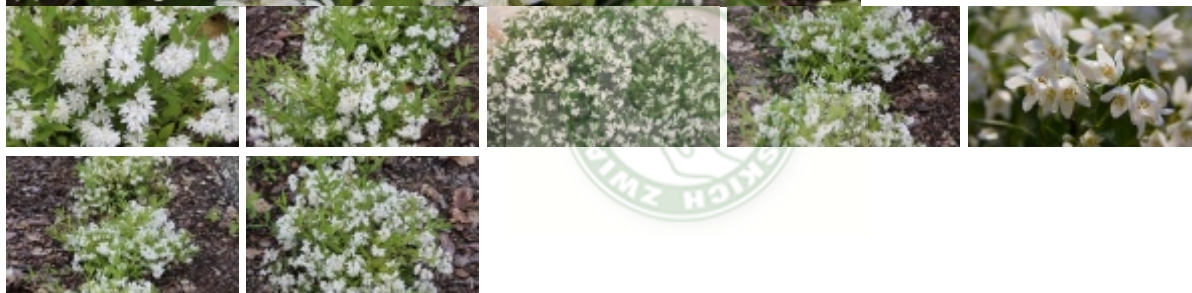

Deutzia YUKI SNOWFLAKE 'NCDX1'^{PBR}

żylistek YUKI SNOWFLAKE 'NCDX1'

nazwa handlowa: *Deutzia* YUKI SNOWFLAKE nazwa hodowlana: *Deutzia* 'NCDX1'

(C) fot. Grzegorz Falkowski

Karłowaty krzew o zwartym, płaskokulistym pokroju, dorastający do 60 cm wysokości i podobnej szerokości. Szczególnie atrakcyjny ze względu na obfite kwitnienie w maju i czerwcu. Białe, pojedyncze, drobne kwiaty pokrywają całą roślinę, która wygląda, jakby była oprószona śniegiem. Liście niewielkie, lancetowate, jasnozielone, jesienią przebarwiają się na burgundowy kolor. Odmiana odporna na mróz, dobrze rośnie sadzona na glebach umiarkowanie zasobnych w składniki pokarmowe, na stanowiskach słonecznych i półcienistych, osłoniętych od wiatru. Krzew polecany do sadzenia w ogrodach przydomowych, zieleni osiedlowej, na rabatach oraz do uprawy w donicach i pojemnikach do ozdoby tarasów i balkonów.

siła wzrostu	roślina wolnorosnąca
pokrój	krzewiasty rozłożysty płaskokulisty
docelowa wysokość	od 0,2 m do 0,5 m
barwa liści (igieł)	jasnozielone
zimozieloność liści (igieł)	liście opadające na zimę
rodzaj kwiatów	pojedyncze kwiatostan
barwa kwiatów	białe
pora kwitnienia	maj czerwiec
nasłonecznienie	stanowisko półcieniste stanowisko słoneczne
wilgotność	podłoże umiarkowanie wilgotne roślina tolerancyjna
ph podłoża	roślina tolerancyjna odczyn lekko kwaśny do obojętnego
rodzaj gleby	przeiętna ogrodowa próchniczna gliniasta roślina tolerancyjna
walory	ciekawy pokrój ładne jesienne zabarwienie ozdobne z kwiatów ozdobne z liści/igieł roślina miododajna
zastosowanie	ogrody przydomowe parki zieleń publiczna roślina okrywowa kompozycje naturalistyczne (parki i ogrody) rabaty pojemniki, balkony, tarasy w grupach
strefa	6a