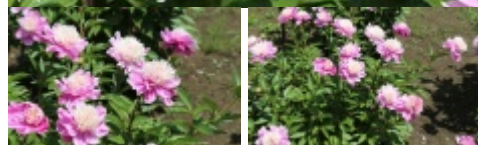

Paeonia CELEBRITY 'Qi Hua Lu Shuang'

piwonia CELEBRITY 'Qi Hua Lu Shuang'

Grupa Lactiflora Group (D)

nazwa handlowa: *Paeonia* CELEBRITY nazwa hodowlana: *Paeonia* 'Qi Hua Lu Shuang'

(C) fot. Grzegorz Falkowski

Ta roślina nie ma jeszcze opisu tekstowego.

grupa roślin	byliny
grupa użytkowa	byliny
forma	bylina
siła wzrostu	wzrost typowy dla gatunku
pokrój	kępiasty
docelowa wysokość	od 0,5 m do 1 m
barwa liści (igieł)	ciemnozielone
zimozieloność liści (igieł)	liście opadające na zimę
rodzaj kwiatów	pełne
barwa kwiatów	białe różowe wielobarwne

pora kwitnienia	czerwiec
nastonecznienie	stanowisko słoneczne
wilgotność	podłoże umiarkowanie wilgotne
ph podłoża	roślina tolerancyjna
rodzaj gleby	przeciętna ogrodowa próchniczna
walory	ozdobne z kwiatów ozdobne z liści/igieł
zastosowanie	ogrody przydomowe kompozycje naturalistyczne (parki i ogrody) rabaty w grupach
strefa	4