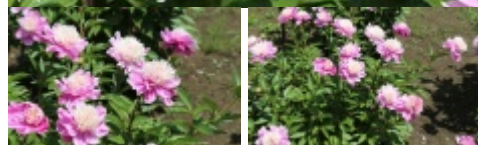

# *Paeonia* CELEBRITY 'Qi Hua Lu Shuang'

piwonia CELEBRITY 'Qi Hua Lu Shuang'

Grupa Lactiflora Group (D)

nazwa handlowa: *Paeonia* CELEBRITY nazwa hodowlana: *Paeonia* 'Qi Hua Lu Shuang'

(C) fot. Grzegorz Falkowski

Ta roślina nie ma jeszcze opisu tekstowego.

grupa roślin	byliny
grupa użytkowa	byliny
forma	bylina
siła wzrostu	wzrost typowy dla gatunku
pokrój	kępiasty
docelowa wysokość	od 0,5 m do 1 m
barwa liści (igieł)	ciemnozielone
zimozieloność liści (igieł)	liście opadające na zimę
rodzaj kwiatów	pełne
barwa kwiatów	białe różowe wielobarwne

pora kwitnienia	czerwiec
nastonecznienie	stanowisko słoneczne
wilgotność	podłoże umiarkowanie wilgotne
ph podłoża	roślina tolerancyjna
rodzaj gleby	przeiętna ogrodowa próchniczna
walory	ozdobne z kwiatów ozdobne z liści/igieł
zastosowanie	ogrody przydomowe kompozycje naturalistyczne (parki i ogrody) rabaty w grupach
strefa	4