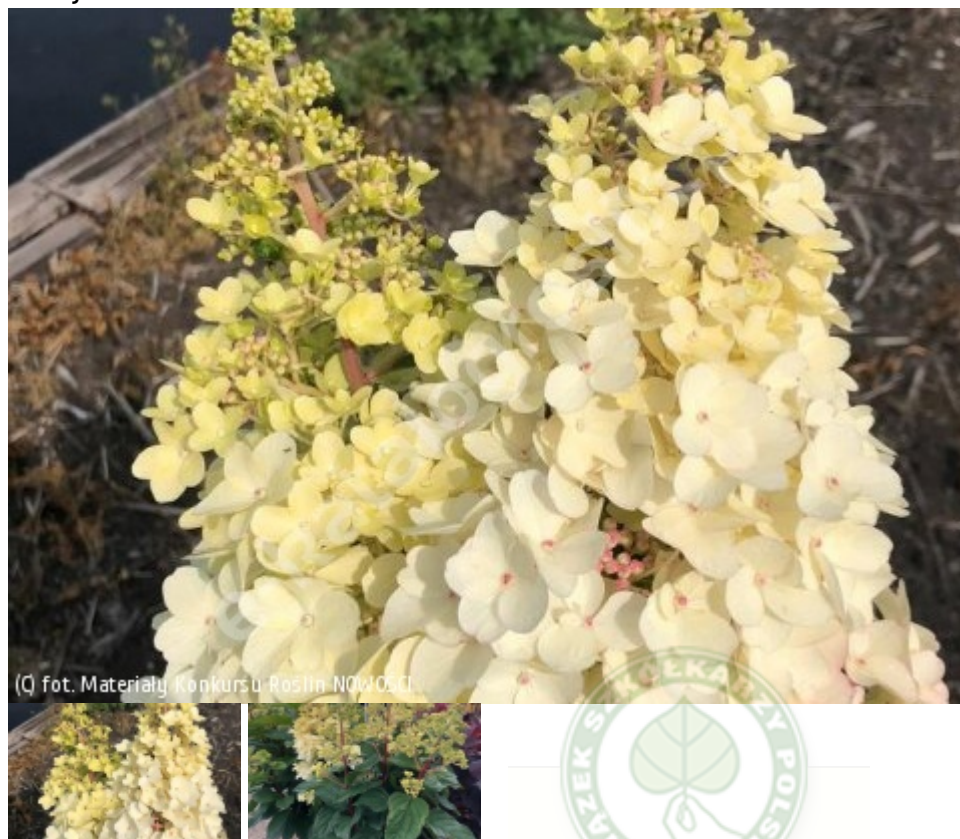

# Hydrangea paniculata PETITE LANTERN 'LISSJUDY'

hortensja bukietowa PETITE LANTERN 'LISSJUDY'

nazwa handlowa: *Hydrangea paniculata* PETITE LANTERN nazwa hodowlana: *Hydrangea paniculata* 'LISSJUDY'

Karłowaty krzew z serii PETITE, dorastający zaledwie do 80 cm wysokości i 40 cm szerokości, tworzący na szczytach pędów bardzo duże, wiechowate kwiatostany. Kwiatostany przyjmują kształt wydłużonych stożków, są zbudowane głównie z kwiatów płonnych i niewielkiej liczby kwiatów płodnych. W trakcie kwitnienia kwiaty zmieniają barwę z białej, przez kremową, po kolor czerwonych malin. Krzew ozdobny z kwiatów od lipca do października. Roślina łatwa w uprawie, odporna na mróz, wymaga stanowisk słonecznych. Dzięki niewielkim rozmiarom odmiana o wszechstronnym zastosowaniu, polecana do sadzenia w zieleni publicznej, miejskiej i osiedlowej. Nadaje się do uprawy w pojemnikach na balkonach i tarasach. Odmiana zgłoszona do Konkursu Roślin Nowości Międzynarodowej Wystawy 'Zieleń to Życie' w 2021 r. przez BREEDERPLANTS. Informacje opracowano na podstawie formularza zgłoszeniowego.

autorzy opisu tekstowego: Grzegorz Falkowski; Związek Szkółkarzy Polskich

pochodzenie	odkrywca, hodowca (selekcjoner): Liss Forest Nursery Limited Wielka Brytania; wprowadzenie do handlu: 2021 r.
grupa roślin	liściaste
grupa użytkowa	liściaste krzewy
forma	krzew
siła wzrostu	roślina wolnorosnąca

pokrój	krzewiasty wyprostowany
docelowa wysokość	od 0,5 m do 1 m
barwa liści (igieł)	ciemnozielone
zimozieloność liści (igieł)	liście opadające na zimę
rodzaj kwiatów	pojedyncze kwiatostan
barwa kwiatów	kremowe białe różowe
pora kwitnienia	lipiec sierpień wrzesień
nastonecznienie	stanowisko słoneczne
wilgotność	podłoże umiarkowanie wilgotne
ph podłoża	odczyn lekko kwaśny do obojętnego
rodzaj gleby	przeiętna ogrodowa próchniczna gliniasta
walory	ozdobne z kwiatów
zastosowanie	ogrody przydomowe zieleń publiczna ogrody orientalne rabaty pojemniki, balkony, tarasy w grupach
strefa	5a