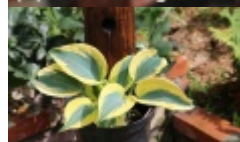

# Hosta 'Autumn Frost'

funkia 'Autumn Frost'

(C) fot. Grzegorz Falkowski

Średnich rozmiarów odmiana funkii o ozdobnych, niebieskich liściach z szeroką, kremową lub żółtą obwódką, tworząca kępy o wysokości 50 cm i średnicy 70 cm. Sport odmiany 'First Frost'. Liście owalne, grube, na końcach zaokrąglone, osadzone na sztywnych ogonkach, u nasady sercowate, wzniesione, równomiernie rozłożone, mają średnio 15 cm długości i 10 cm szerokości. Na środku liście są intensywnie niebieskozielone, na brzegu początkowo z żółtokremowym marginesem, który z czasem staje się białokremowy. Kwiaty bardziej rurkowate, blade, lawendowe, wyniesione ponad liście na łodygach. Kwitnie od połowy lipca do połowy sierpnia. Najlepiej rośnie na glebach żyznych, próchnicznych, umiarkowanie wilgotnych, na stanowiskach półcienistych. Odmiana odporna na mróz. Polecana do sadzenia na rabatach oraz uprawy w pojemnikach.

autorzy opisu tekstowego: Wiesław Szydło; Związek Szkółkarzy Polskich

pochodzenie	odkrywca, hodowca (selekcjoner): Susan Lichacz, 2011 r.; wprowadzenie do handlu: Walters Gardens Inc.
grupa roślin	byliny
grupa użytkowa	byliny
forma	bylina
siła wzrostu	wzrost typowy dla gatunku
pokrój	kępiasty
docelowa wysokość	od 0,5 m do 1 m

barwa liści (igieł)	wielobarwne, pstre lub obrzeżone szare, niebieskawe, srebrzyste
zimozieloność liści (igieł)	liście opadające na zimę
rodzaj kwiatów	pojedyncze kwiatostan
barwa kwiatów	lila
pora kwitnienia	lipiec sierpień
nasłonecznienie	stanowisko cieniste stanowisko półcieniste
wilgotność	podłoże umiarkowanie wilgotne
ph podłoża	odczyn lekko kwaśny do obojętnego
rodzaj gleby	przeiętna ogrodowa próchniczna gliniasta
walory	ciekawy pokrój ozdobne z liści/igieł ogrody przydomowe parki zieleń publiczna ogrody orientalne
zastosowanie	kompozycje naturalistyczne (parki i ogrody) rabaty pojemniki, balkony, tarasy w grupach ogrody osiedlowe
strefa	4