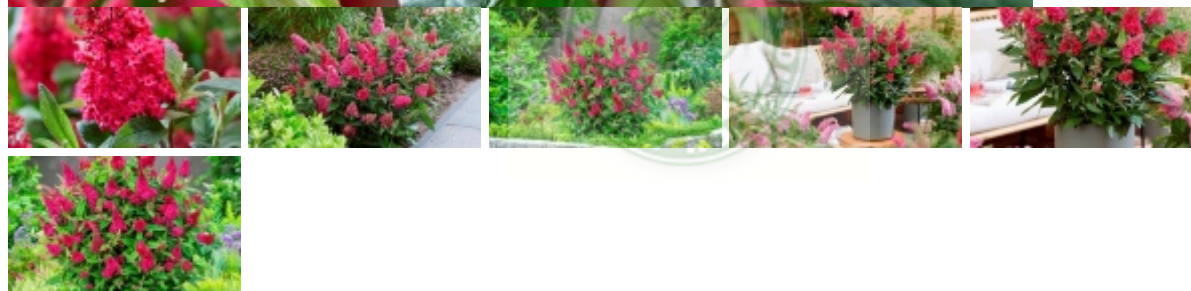

Odmiana z serii BUTTERFLY CANDY wyróżniająca się niskim wzrostem, kompaktowym pokrojem i wczesnym tworzeniem (już w czerwcu!) stosunkowo dużych kwiatostanów o dotychczas niespotykanym, wyjątkowo intensywnym, rubinowomagentowym kolorze kwiatów. Odmiana ta zdobyła srebrny medal w Konkursie Roślinnych Nowości międzynarodowej wystawy „Zieleń to Życie” w Warszawie w 2022 roku, a także prestiżowe wyróżnienie dziennikarzy branży ogrodniczej. Odmiana ta silnie się krzewi, zachowuje zwarty, zaokrąglony pokrój, a dzięki swoim kompaktowym rozmiarom – dorasta do 0,8 m wysokości - idealnie nadaje się do obsadzania rabat i pojemników. Jej kwiaty wydzielają lekki, słodki zapach, są bardzo atrakcyjne dla motyli i pszczoł. Roślina preferuje gleby żyzne, przepuszczalne, stanowiska słoneczne. Nadaje się nie tylko do sadzenia w małych ogrodach, przedogródkach czy na rabatach wraz z bylinami ale też do obsadzania donic oraz pojemników ustawianych na słonecznych balkonach i tarasach.

grupa użytkowa	liściaste krzewy
forma	krzew
siła wzrostu	roślina wolnorosnąca
pokrój	półkulisty karłowy
docelowa wysokość	od 0,5 m do 1 m
barwa liści (igieł)	ciemnozielone
zimozieloność liści (igieł)	liście opadające na zimę
rodzaj kwiatów	pojedyncze kwiatostan
barwa kwiatów	czerwone
pora kwitnienia	czerwiec lipiec sierpień wrzesień
nasłonecznienie	stanowisko słoneczne
wilgotność	podłoże umiarkowanie wilgotne
ph podłoża	odczyn lekko kwaśny do obojętnego odczyn zasadowy
rodzaj gleby	przeiętna ogrodowa próchniczna gliniasta
walory	ciekawy pokrój ozdobne z kwiatów roślina miododajna roślina wabiąca owady zapylające
zastosowanie	ogrody przydomowe zieleń publiczna ogrody skalne rabaty pojemniki, balkony, tarasy w grupach ogrody osiedlowe
nagrody	Srebrny Medal w Konkursie Roślinnych Nowości na wystawie 'Zieleń to Życie' w Warszawie w 2022 r.