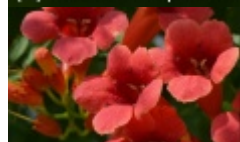

Campsis radicans 'Flamenco'

milin amerykański 'Flamenco'

(C) fot. Szczepan Marczyński

Silne pnącze o oryginalnych, fajkowatych (2-4 cm), czerwonopomarańczowych kwiatach. Kwitnie VII-IX. Osiąga 6-10 m wys. (2-4 m rocznie). Wspina się korzeniami czepnymi i wspierającymi się pędów. Wymaga gleb żyznych, świeżych, stanowisk osłoniętych. Może przemarzać. Polecane do sadzenia przy ścianach i mocnych podporach.

autorzy opisu tekstowego: CLEMATIS Źródło Dobrych Pnączy Sp. z o.o. Spółka komandytowa Szczepan Marczyński

grupa roślin	pnącza
grupa użytkowa	pnącza
pokrój	pnącze
docelowa wysokość	od 5 m do 10 m
barwa kwiatów	czerwone
pora kwitnienia	lipiec sierpień wrzesień
owoce	zielone
nasłonecznienie	stanowisko słoneczne
rodzaj gleby	przeciętna ogrodowa