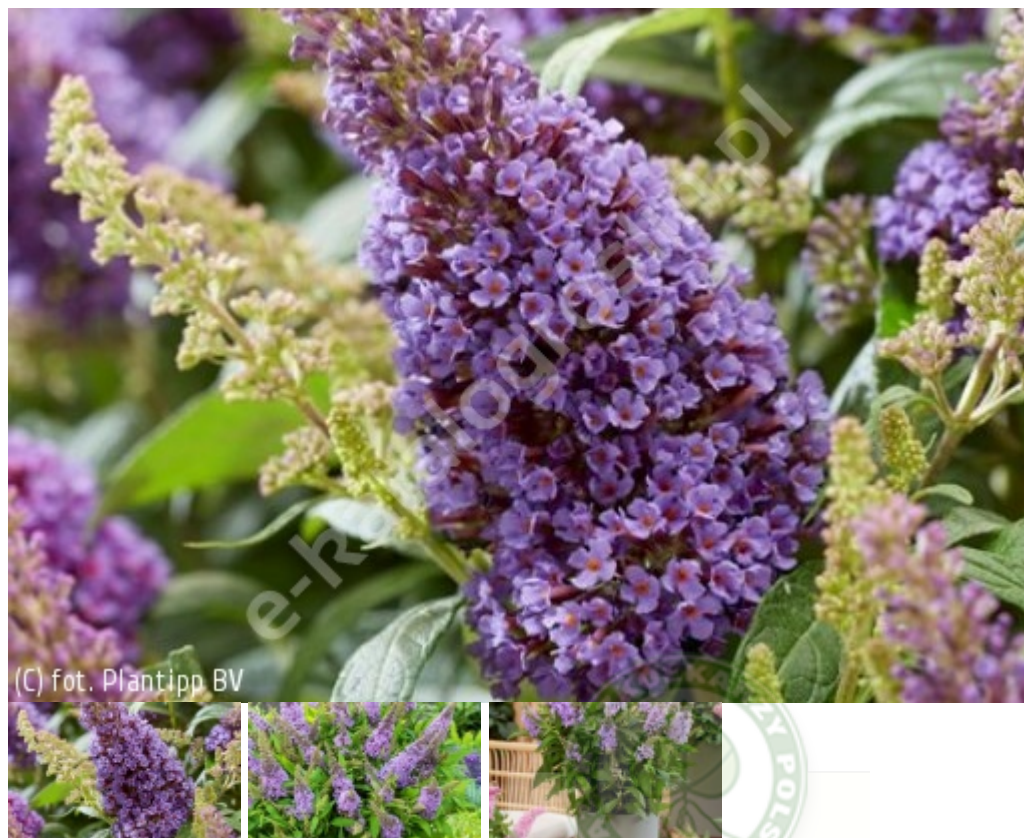

# *Buddleja davidii* BUTTERFLY CANDY LITTLE LILA 'Botex 004'

budleja Davida BUTTERFLY CANDY LITTLE LILA

nazwa handlowa: *Buddleja davidii* BUTTERFLY CANDY LITTLE LILA nazwa hodowlana: *Buddleja davidii* 'Botex 004'

Odmiana z serii BUTTERFLY CANDY wyróżniająca się niskim wzrostem, kompaktowym pokrojem i wczesnym tworzeniem (już w czerwcu!) stosunkowo dużych kwiatostanów w kolorze lila. Silnie się krzewi, zachowuje zwarty, zaokrąglony pokrój, a dzięki swoim kompaktowym rozmiarom – dorasta do 0,8 m wysokości - idealnie nadaje się do donic oraz obsadzania rabat. Pojedyncze kwiaty są drobne, rurkowate, w kolorze lila, wydzielają lekki, słodki zapach, są atrakcyjne dla owadów zapylających. Krzew preferuje stanowiska nasłonecznione, gleby żyzne, umiarkowanie wilgotne, przepuszczalne. Znosi spadki temperatury do -18 st. C. W bezśnieżne zimy wymaga lekkiego okrycia stroiszem. Odmiana zdobyła brązowy medal w KVBC Summer Challenge w 2021 roku. Ze względu na wczesne i długotrwałe kwitnienie doskonale nadaje się do ukwiecania słonecznych balkonów i tarasów.

forma krzew

siła wzrostu roślina wolnorosnąca

pokrój	półkulisty karłowy
docelowa wysokość	od 0,5 m do 1 m
barwa liści (igieł)	ciemnozielone
zimozieloność liści (igieł)	liście opadające na zimę
rodzaj kwiatów	pojedyncze kwiatostan
barwa kwiatów	lila
pora kwitnienia	czerwiec lipiec sierpień wrzesień
nastonecznienie	stanowisko słoneczne
wilgotność	podłoże umiarkowanie wilgotne
ph podłoża	odczyn lekko kwaśny do obojętnego odczyn zasadowy
rodzaj gleby	przeiętna ogrodowa próchniczna gliniasta
walory	ciekawy pokrój pachnące kwiaty ozdobne z kwiatów roślina miododajna roślina wabiąca owady zapylające
zastosowanie	ogrody przydomowe zieleń publiczna ogrody skalne rabaty pojemniki, balkony, tarasy w grupach ogrody osiedlowe
nagrody	Brązowy medal KVBC Summer Challenge 2021
strefa	6b