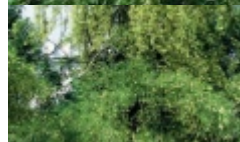

Caragana arborescens 'Lorbergii'

karagana syberyjska 'Lorbergii'

(C) fot. Maria Bigoszyńska-Łazucka

Pełen wdzięku krzew ze wyprostowanymi pędami. Dorasta do 3 m wys. Liście złożone z wąskich pierzastych listków. Kwitnie na żółto, V. Często produkowany w formie piennej. Nie ma specjalnych wymagań. Dobrze znosi zasolenie i długotrwałe susze. Toleruje zanieczyszczenia przemysłowe. Nadaje się do ogrodów i na rabaty miejskie.