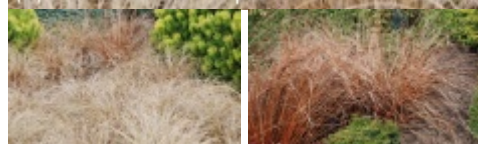

Carex buchananii

turzyca Buchananana

Turzyca tworząca gęste kępy bardzo wąskich, łukowato wygiętych liści, zabarwionych czerwonawo przez cały rok. Wysokość do 40 cm. W miejscach odkrytych zaleca się okrywać na zimę. Doskonale wygląda sadzona pojedynczo w ogrodzie żwirowym bądź po 2-3 w grupie. Liczba roślin na 1 m² - 9.