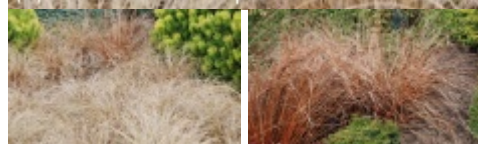

# Carex buchananii

turzyca Buchananana

Turzyca tworząca gęste kępy bardzo wąskich, łukowato wygiętych liści, zabarwionych czerwonawo przez cały rok. Wysokość do 40 cm. W miejscach odkrytych zaleca się okrywać na zimę. Doskonale wygląda sadzona pojedynczo w ogrodzie żwirowym bądź po 2-3 w grupie. Liczba roślin na 1 m<sup>2</sup> - 9.