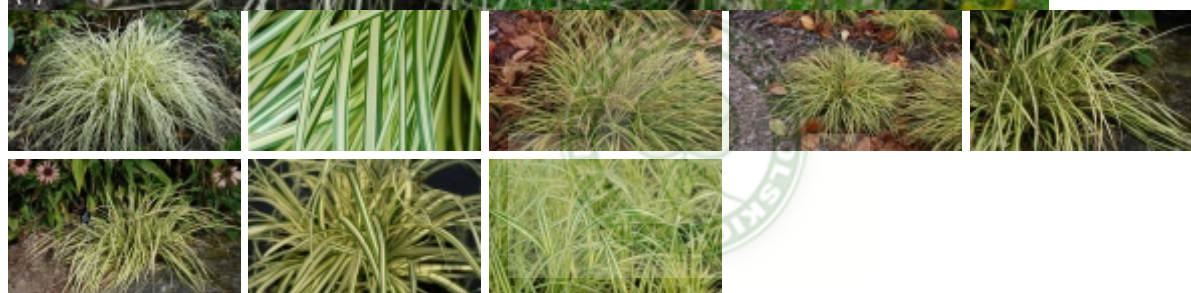

Carex oshimensis 'Evergold'

turzyca oszimska 'Evergold'

Synonim łaciński: *Carex ornithopoda* 'Evergold'

(C) fot. VITROFLORA

Kępiasta trawa o powolnym wzroście, osiąga 30 cm. Liście jasnożółte z zielonym brzegiem. Kłosa pojawiają się w czerwcu. Dobrze rośnie na stanowiskach półcienistych i słonecznych w umiarkowanie wilgotnym i lekko kwaśnym podłożu. Toleruje każdy rodzaj gleby, poza piaszczystą. Z uwagi na atrakcyjność liści i małe wymagania, ma wszechstronne zastosowanie zarówno w parkach, jak i małych ogrodach, tarasach; stosowana na obwódkach, skalniakach i w strefie bagiennej. Opracowano na podstawie ankiety Konkursu Roślin - Nowości 2008; zgłaszający: Ogrodnictwo Specjalistyczne W.W.Barcikowscy

autorzy opisu tekstowego: Związek Szkółkarzy Polskich

pochodzenie	wprowadzenie do handlu: 1999
grupa roślin	byliny
grupa użytkowa	byliny
forma	bylina
siła wzrostu	roślina wolnorosnąca
pokrój	kępiasty

docelowa wysokość	od 0,2 m do 0,5 m
barwa liści (igieł)	wielobarwne, pstre lub obrzeżone jasnozielone
pora kwitnienia	czerwiec
nasłonecznienie	stanowisko półcieniste stanowisko słoneczne
wilgotność	podłoże umiarkowanie wilgotne
ph podłoża	odczyn lekko kwaśny do obojętnego
rodzaj gleby	przeiętna ogrodowa próchniczna gliniasta
walory	ozdobne z liści/igieł
zastosowanie	ogrody przydomowe parki ogrody skalne ogrody wodne i bagienne rabaty pojemniki, balkony, tarasy
strefa	6a