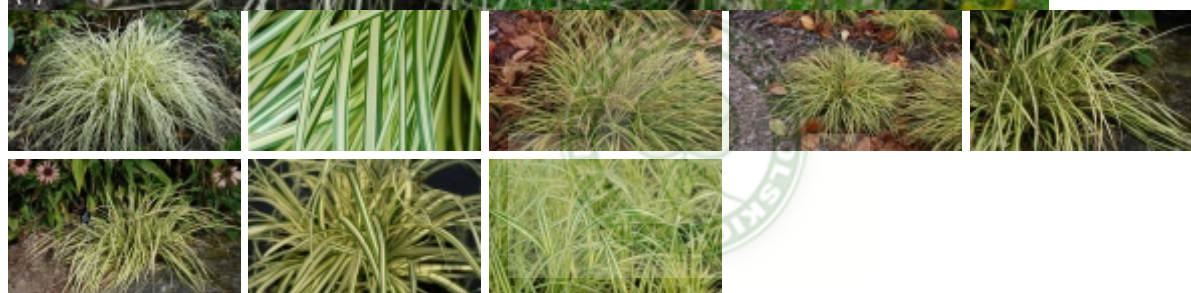

# Carex oshimensis 'Evergold'

turzyca oszimska 'Evergold'

Synonim łaciński: *Carex ornithopoda* 'Evergold'

(C) fot. VITROFLORA

Kępiasta trawa o powolnym wzroście, osiąga 30 cm. Liście jasnożółte z zielonym brzegiem. Kłosa pojawiają się w czerwcu. Dobrze rośnie na stanowiskach półcienistych i słonecznych w umiarkowanie wilgotnym i lekko kwaśnym podłożu. Toleruje każdy rodzaj gleby, poza piaszczystą. Z uwagi na atrakcyjność liści i małe wymagania, ma wszechstronne zastosowanie zarówno w parkach, jak i małych ogrodach, tarasach; stosowana na obwódkach, skalniakach i w strefie bagiennej. Opracowano na podstawie ankiety Konkursu Roślin - Nowości 2008; zgłaszający: Ogrodnictwo Specjalistyczne W.W.Barcikowscy

autorzy opisu tekstowego: Związek Szkółkarzy Polskich

pochodzenie	wprowadzenie do handlu: 1999
grupa roślin	byliny
grupa użytkowa	byliny
forma	bylina
siła wzrostu	roślina wolnorosnąca
pokrój	kępiasty

docelowa wysokość	od 0,2 m do 0,5 m
barwa liści (igieł)	wielobarwne, pstre lub obrzeżone jasnozielone
pora kwitnienia	czerwiec
nasłonecznienie	stanowisko półcieniste stanowisko słoneczne
wilgotność	podłoże umiarkowanie wilgotne
ph podłoża	odczyn lekko kwaśny do obojętnego
rodzaj gleby	przeiętna ogrodowa próchniczna gliniasta
walory	ozdobne z liści/igieł
zastosowanie	ogrody przydomowe parki ogrody skalne ogrody wodne i bagienne rabaty pojemniki, balkony, tarasy
strefa	6a