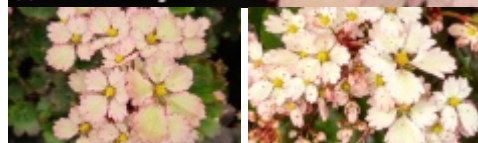

Saxifraga cortusifolia DANCING PIXIES TIKKI 'SH 1936'

skalnica zarzyczkolistna DANCING PIXIES TIKKI 'SH 1936'

nazwa handlowa: *Saxifraga cortusifolia* DANCING PIXIES TIKKI nazwa hodowlana: *Saxifraga cortusifolia* 'SH 1936'

(C) fot. Materiały Konkursu Roślin NOWOŚCI

Niemiecka odmiana z serii DANCING PIXIES, wyróżniająca się oryginalną budową i barwą licznych kwiatów w jasnych, pastelowych tonacjach. Niska, kępiasta bylina o zwartym pokroju, dostająca w czasie kwitnienia do 20-30 cm wysokości. Jest rośliną krótkiego dnia, zaczyna kwitnienie w październiku. Kwiaty są zebrane w wiechowatych, ażurowych kwiatostanach, wyrastających spośród drobnych, zielonych, woskowych z wierzchu liści. Kwiaty są zbudowane z 5 różnej wielkości, grubo ząbkowanych płatków o biało-różowo-kremowych barwach. Kwitnie do pierwszych przymrozków. Wrażliwa na mróz, na zimę trzeba ją okryć stroiszem. Ciekawa bylina na rabaty oraz dekorowania balkonów, tarasów i ogrodów zimowych. Odmiana zgłoszona do Konkursu Roślinnych Nowości wystawy ZIELEŃ TO ŻYCIE w 2024 roku przez Szkółkę Krzewów Ozdobnych Zymon.

docelowa wysokość	od 0,1 m do 0,2 m
barwa liści (igieł)	ciemnozielone
zimozieloność liści (igieł)	liście półzimozielone
rodzaj kwiatów	pojedyncze kwiatostan
barwa kwiatów	kremowe białe różowe
pora kwitnienia	październik listopad
nasłonecznienie	stanowisko półcieniste
wilgotność	podłoże umiarkowanie wilgotne
ph podłoża	odczyn lekko kwaśny do obojętnego
rodzaj gleby	próchnicza
walory	ozdobne z kwiatów ozdobne z liści/igieł
zastosowanie	ogrody przydomowe ogrody skalne ogrody orientalne rabaty pojemniki, balkony, tarasy w grupach pojemniki chowane na zimę
strefa	7b