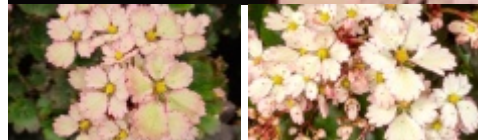

Saxifraga cortusifolia DANCING PIXIES TIKKI 'SH 1936'

skalnica zarzyczkolistna DANCING PIXIES TIKKI 'SH 1936'

nazwa handlowa: *Saxifraga cortusifolia* DANCING PIXIES TIKKI nazwa hodowlana: *Saxifraga cortusifolia* 'SH 1936'

Niemiecka odmiana z serii DANCING PIXIES, wyróżniająca się oryginalną budową i barwą licznych kwiatów w jasnych, pastelowych tonacjach. Niska, kępiasta bylina o zwartym pokroju, dostająca w czasie kwitnienia do 20-30 cm wysokości. Jest rośliną krótkiego dnia, zaczyna kwitnienie w październiku. Kwiaty są zebrane w wiechowatych, ażurowych kwiatostanach, wyrastających spośród drobnych, zielonych, woskowych z wierzchu liści. Kwiaty są zbudowane z 5 różnej wielkości, grubo ząbkowanych płatków o biało-różowo-kremowych barwach. Kwitnie do pierwszych przymrozków. Wrażliwa na mróz, na zimę trzeba ją okryć stroiszem. Ciekawa bylina na rabaty oraz dekorowania balkonów, tarasów i ogrodów zimowych. Odmiana zgłoszona do Konkursu Roślinnych Nowości wystawy ZIELEŃ TO ŻYCIE w 2024 roku przez Szkółkę Krzewów Ozdobnych Zymon.

docelowa wysokość	od 0,1 m do 0,2 m
barwa liści (igieł)	ciemnozielone
zimozieloność liści (igieł)	liście półzimozielone
rodzaj kwiatów	pojedyncze kwiatostan
barwa kwiatów	kremowe białe różowe
pora kwitnienia	październik listopad
nasłonecznienie	stanowisko półcieniste
wilgotność	podłoże umiarkowanie wilgotne
ph podłoża	odczyn lekko kwaśny do obojętnego
rodzaj gleby	próchnicza
walory	ozdobne z kwiatów ozdobne z liści/igieł
zastosowanie	ogrody przydomowe ogrody skalne ogrody orientalne rabaty pojemniki, balkony, tarasy w grupach pojemniki chowane na zimę
strefa	7b