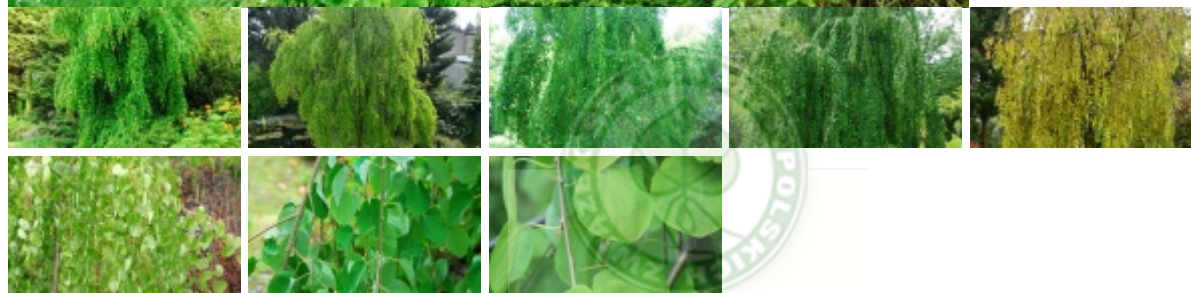

Cercidiphyllum japonicum 'Pendulum'

grujecznik japoński 'Pendulum'

(C) fot. Gabriel Tomżyński

Drzewo o wyróżniającym się pokroju, cudownie przebarwiająca się. Dorasta do 5 m wys. i 4 m szer. Liście okrągłe, jasnozielone, wiosną czerwono-brunatne, jesienią żółte lub czerwone. Pędy cienkie, zwisające do samej ziemi, nadają roślinie „płaczący” pokrój. Dobrze rośnie na glebach wilgotnych i świeżych. Roślina, na miejsca eksponowane. Szczególnie dekoracyjna jesienią.

autorzy opisu tekstowego: Magdalena Tomżyńska; Agencja Promocji Zieleni APZ

grupa roślin

liściaste

grupa użytkowa

liściaste drzewa

strefa

5a

Producenci *Cercidiphyllum japonicum* 'Pendulum' w Polsce