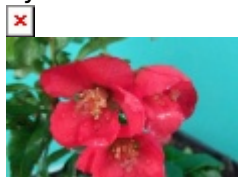

Chaenomeles speciosa 'Rubra'

pigwowiec okazały 'Rubra'

Synonim łaciński: *Cydonia speciosa* 'Rubra'

Krzew, początkowo wyprostowany, później szeroko rozpostarty. Pokrój zmienny. Osiąga 2 m wys. i szer. Pędy gęsto splecione, pokryte cierniami. Liście ciemnozielone, błyszczące, jajowate lub eliptyczne z ostrym końcem, nieznacznie ząbkowane, ustawione naprzemiennie. Przy ogonku liścia charakterystyczne, zaokrąglone przylistki. Młode przyrosty czerwonawobrązowe. Kwiaty bardzo efektowne, ciemnoczerwone, pojedyncze, skupione po 2-4 razem. Kwitnie obficie przed rozwojem liści, na zeszlorocznych pędach, IV-V. Często powtarza kwitnienie, IX. Owoce jabłkowształtne, drobne, zielonożółte, bardzo twarde, ale aromatyczne. Krzew łatwy do uprawy. Dobrze rośnie na wszystkich glebach ogrodowych, najlepiej w pełnym słońcu. Do sadzenia pojedynczo i w grupach. Polecany do tworzenia trudnych do pokonania barier.

autorzy opisu tekstowego: Szkołka Krzewów Ozdobnych Maciej i Mateusz MILCZYŃSKI Maciej Milczyński

grupa roślin	liściaste
grupa użytkowa	liściaste krzewy
forma	krzew
siła wzrostu	wzrost typowy dla gatunku
pokrój	krzewiasty rozłożysty
docelowa wysokość	od 1 m do 2 m
barwa liści (igieł)	ciemnozielone
zimozieloność liści (igieł)	liście opadające na zimę
rodzaj kwiatów	pojedyncze
barwa kwiatów	czerwone
pora kwitnienia	kwiecień maj
owoce	żółte ozdobne i jadalne kuliste
pora owocowania	wrzesień
nastłonecznienie	stanowisko słoneczne