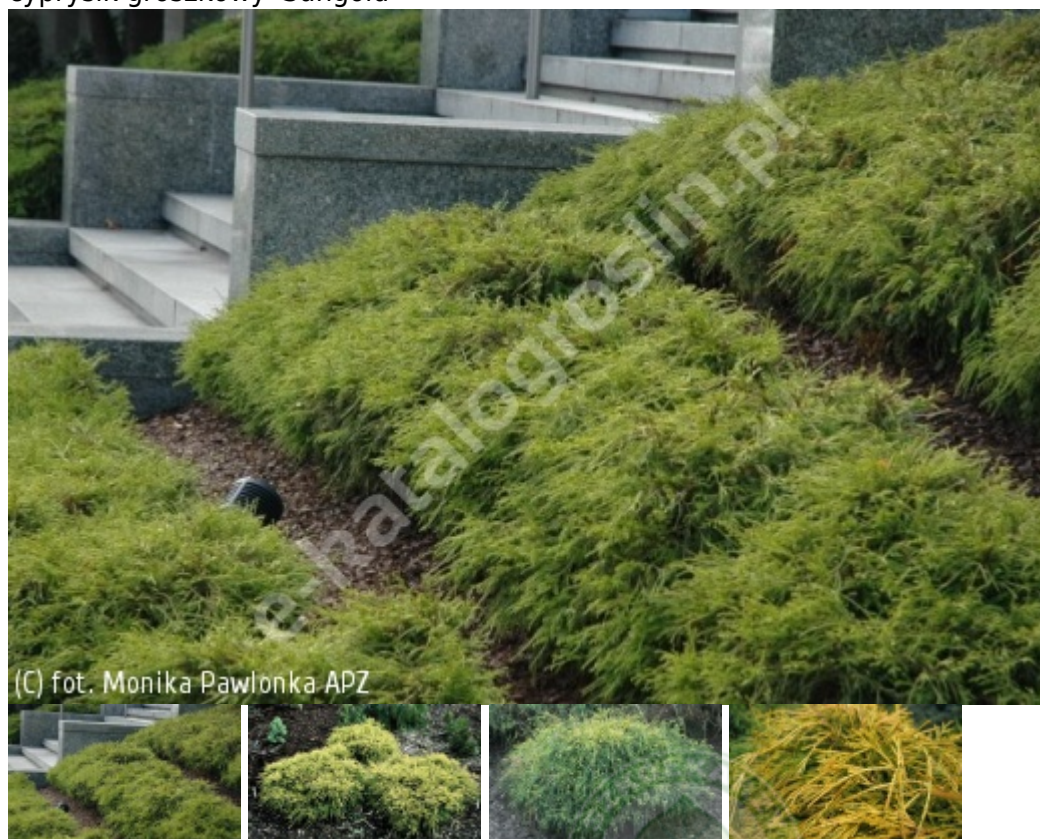

Chamaecyparis pisifera 'Sungold'

cyprysyk groszkowy 'Sungold'

Piękna, pochodząca z Kanady, karłowa odmiana o półkulistym, 'pagórkowatym' pokroju, osiągająca w wieku 10 lat ok. 0.6 m wysokości przy dwukrotnie większej średnicy. Pędy sznurkowate, krótkie, przewisające, wypiętrzające się w wielu skupiskach stąd powierzchnia rośliny nie jest gładka tylko przypomina pagórki. Kolor zmienny, żółtozielony lub złocisty. Wymagania glebowe i wilgotnościowe przeciętne. Odmiana ta zaliczana jest do roślin o dobrej mrozoodporności. Polecana na stanowiska silnie nasłonecznione, do ogrodów skalnych i wrzosowiskowych. Rośliny sadzone blisko siebie (co 0.5-1m) dają ciekawy efekt okrywowy. Znalaziona została jako siewka popularnej ale silniej rosnącej odmiany 'Filifera Aurea'. Odmiana doceniona nagrodą Królewskiego Towarzystwa Ogrodniczego w 2012r.

autorzy opisu tekstowego: Wiesław Szydło; Związek Szkółkarzy Polskich

pochodzenie	odkrywca, hodowca (selekcjoner): Gordon Bentham Kanada; wprowadzenie do handlu: F.J Grootendorst & Sons 1969 Holandia
grupa roślin	iglaste
grupa użytkowa	iglaste
forma	krzew
siła wzrostu	roślina wolnorosnąca
pokrój	nieregularny płaskokulisty

docelowa wysokość	od 1 m do 2 m
barwa liści (igieł)	żółte, złociste
zimozieloność liści (igieł)	igły zimozielone
nasłonecznienie	stanowisko słoneczne
wilgotność	podłoże umiarkowanie wilgotne
ph podłoża	odczyn kwaśny
rodzaj gleby	przeiętna ogrodowa
walory	ciekawyy pokrój ozdobne z liści/igieł roślina zimozielona
zastosowanie	ogrody przydomowe ogrody skalne ogrody wrzosowiskowe pojemniki, balkony, tarasy w grupach
nagrody	Award of garden Merit - 2012r.
strefa	5b