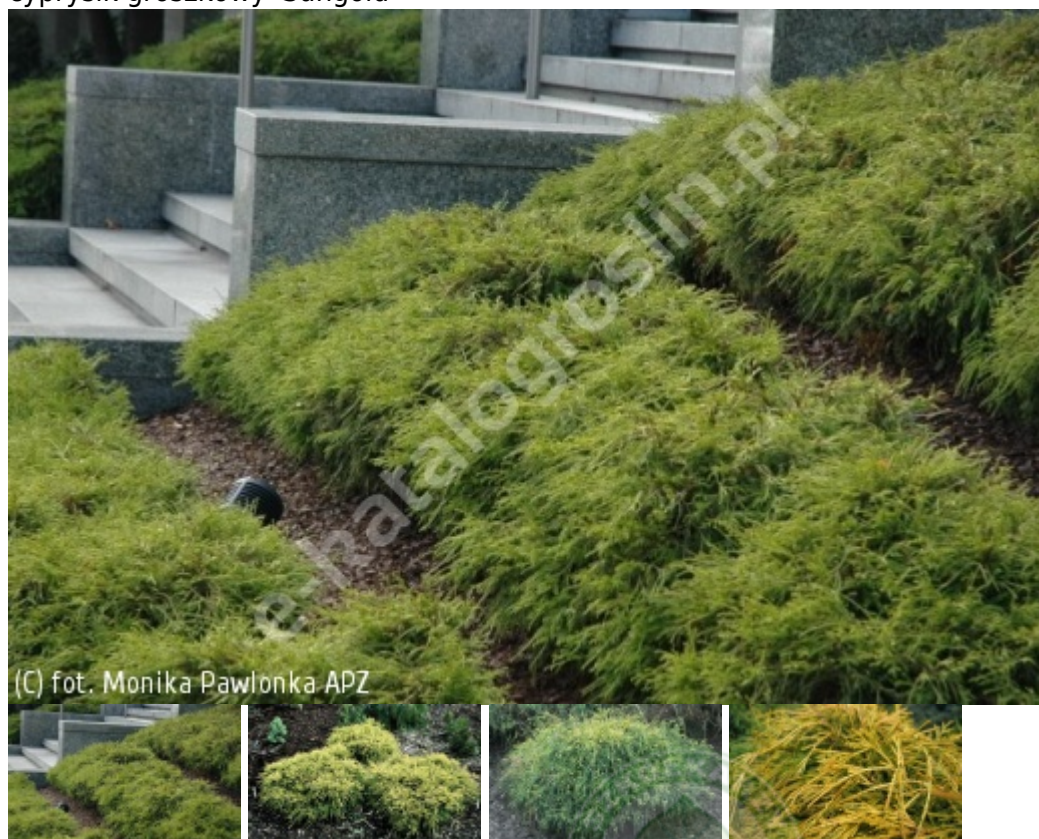

Chamaecyparis pisifera 'Sungold'

cyprysyk groszkowy 'Sungold'

Piękna, pochodząca z Kanady, karłowa odmiana o półkulistym, 'pagórkowatym' pokroju, osiągająca w wieku 10 lat ok. 0.6 m wysokości przy dwukrotnie większej średnicy. Pędy sznurkowate, krótkie, przewisające, wypiętrzające się w wielu skupiskach stąd powierzchnia rośliny nie jest gładka tylko przypomina pagórki. Kolor zmienny, żółtozielony lub złocisty. Wymagania glebowe i wilgotnościowe przeciętne. Odmiana ta zaliczana jest do roślin o dobrej mrozoodporności. Polecana na stanowiska silnie nasłonecznione, do ogrodów skalnych i wrzosowiskowych. Rośliny sadzone blisko siebie (co 0.5-1m) dają ciekawy efekt okrywowy. Znalaziona została jako siewka popularnej ale silniej rosnącej odmiany 'Filifera Aurea'. Odmiana doceniona nagrodą Królewskiego Towarzystwa Ogrodniczego w 2012r.

autorzy opisu tekstowego: Wiesław Szydło; Związek Szkółkarzy Polskich

pochodzenie	odkrywca, hodowca (selekcjoner): Gordon Bentham Kanada; wprowadzenie do handlu: F.J Grootendorst & Sons 1969 Holandia
grupa roślin	iglaste
grupa użytkowa	iglaste
forma	krzew
siła wzrostu	roślina wolnorosnąca
pokrój	nieregularny płaskokulisty

docelowa wysokość	od 1 m do 2 m
barwa liści (igieł)	żółte, złociste
zimozieloność liści (igieł)	igły zimozielone
nasłonecznienie	stanowisko słoneczne
wilgotność	podłoże umiarkowanie wilgotne
ph podłoża	odczyn kwaśny
rodzaj gleby	przeiętna ogrodowa
walory	ciekawy pokrój ozdobne z liści/igieł roślina zimozielona
zastosowanie	ogrody przydomowe ogrody skalne ogrody wrzosowiskowe pojemniki, balkony, tarasy w grupach
nagrody	Award of garden Merit - 2012r.
strefa	5b