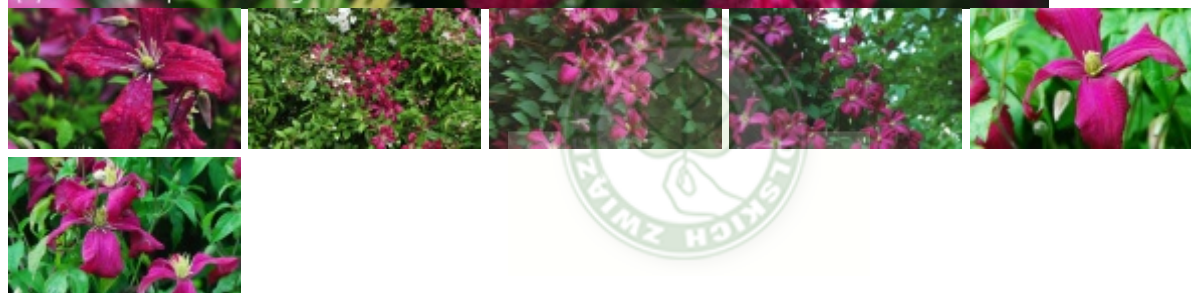

Clematis 'Madame Julia Correvon'

powojnik 'Madame Julia Correvon'

Grupa Viticella

(C) fot. Szczepan Marczyński

Obficie kwitnąca odmiana o winnoczerwonych kwiatach. Osiąga 3-4 m wys. Kwiaty śr. 8-10 cm, VI-IX. Należy ciąć silnie. Bardzo dobra do stosowania przy ogrodzeniach, osłonach, drzewach o zawisłych koronach, między krzewami i bylinami oraz przy altanach i różnych podporach.