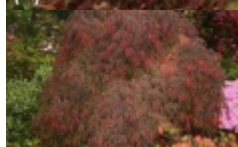

Acer palmatum 'Inaba-shidare'

klon palmowy 'Inaba-shidare'

Grupa Dissectum

(C) fot. Bronisław Szmit

ładny krzew o pędach szeroko rozłożystych, dorastający do około 2 m wysokości. W młodym wieku bardzo podobny do odmiany 'Garnet', różniący się od niej pokrojem starszych krzewów. Liście mocno powcinane i postrzępione, wiosną purpurowoczerwone, błyszczące. Barwa utrzymuje się długo latem. Wymaga żyznej, przepuszczalnej, równomiernie wilgotnej gleby i osłoniętych stanowisk, słonecznych lub lekko ocienionych. W bardziej cienistych zakątkach liście nie mają intensywnego koloru. Roślina nadaje się do sadzenia nad wodą, na skraju oczek wodnych, stawów, strumieni, a także podwyższonych rabat i kwietników oraz murków, gdzie ładnie i w pełni można wyeksponować jej walory pokrojowe. Przydatna do małych ogrodów i ogrodów japońskich, na działki, także do uprawy w pojemnikach i donicach. Młode egzemplarze na zimę należy osłaniać chochołami ze słomy, juty lub agrowłókniny.

pokrój	krzewiasty rozłożysty przewisający (płaczący, zwisty)
docelowa wysokość	od 1 m do 2 m
barwa liści (igieł)	czerwone i purpurowe
zimozieloność liści (igieł)	liście opadające na zimę
nasłonecznienie	stanowisko słoneczne
wilgotność	podłoże umiarkowanie wilgotne podłoże wilgotne
ph podłoża	odczyn lekko kwaśny do obojętnego
rodzaj gleby	przeiętna ogrodowa próchnicza gliniasta
walory	ciekawy pokrój ozdobne z liści/igieł
strefa	6