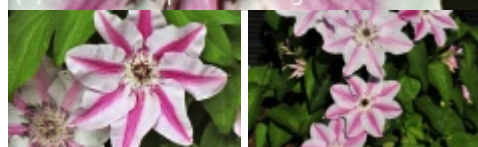

# Clematis 'Souvenir du Capitaine Thuilleaux'

powojnik 'Souvenir du Capitaine Thuilleaux'

Grupa Early Large-flowered (incl. Patens, Fortunei & Florida)

(C) fot. Szczepan Marczyński

Umiarkowanie silnie rosnąca odmiana o dwubarwnych kwiatach. Jasnoróżowe działki mają ciemnoróżową pręgę w środku. Kwitnie koniec V - koniec VI i ponownie IX. Nie lubi miejsc silnie nasłonecznionych, gorących. Szczególnie polecana do uprawy przy niedużych krzewach lub w pojemnikach.

autorzy opisu tekstowego: CLEMATIS Źródło Dobrych Pnączy Sp. z o.o. Spółka komandytowa Szczepan Marczyński

pochodzenie	pierwsza publikacja: Lesourd 1926 Revue Horticole; odkrywca, hodowca (selekcjoner): J. Thuilleaux Francja
grupa roślin	pnącza
grupa użytkowa	pnącza
forma	pnącze
siła wzrostu	wzrost typowy dla gatunku
pokrój	pnącze
docelowa wysokość	od 2 m do 3 m
barwa liści (igieł)	jasnozielone
zimozieloność liści (igieł)	liście opadające na zimę

rodzaj kwiatów	pojedyncze
barwa kwiatów	różowe wielobarwne
pora kwitnienia	maj czerwiec wrzesień
nasłonecznienie	stanowisko półcieniste
wilgotność	podłoże umiarkowanie wilgotne
ph podłoża	odczyn lekko kwaśny do obojętnego
rodzaj gleby	przeziębna ogrodowa próchniczna
walory	ozdobne z kwiatów
zastosowanie	ogrody przydomowe pojemniki, balkony, tarasy pnącze na pergole, kraty
strefa	4