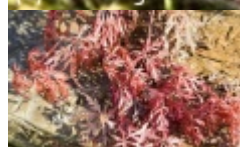

Acer palmatum 'Orangeola'

klon palmowy 'Orangeola'
Grupa Dissectum

(C) fot. Eugeniusz Pudełek

Krzew o ładnym, rozłożystym pokroju, często oferowany w formie niskopiennego drzewka. Jedną z szybciej rosnących odmian w obrębie grupy klonów palmowych o powycinanych liściach. Osiąga 1,5 m wysokości i podobną średnicę po około 15 latach uprawy. Liście rozwijające się wiosną mają ładny, intensywny, czerwopomarańczowy kolor. Z czasem stają się coraz bardziej purpurowe, jesienią szkarłatnoczerwone. Wymaga żyznej, przepuszczalnej, równomiernie wilgotnej gleby i osłoniętych stanowisk, słonecznych lub lekko ocienionych. Roślina nadaje się do sadzenia nad wodą, na skraju oczek wodnych, stawów, strumieni, a także podwyższonych rabat i kwietników oraz murków, gdzie ładnie i w pełni można wyeksponować jej walory pokrojowe. Młode egzemplarze na zimę należy osłaniać chochołami ze słomy, juty lub agrowłókniny.

barwa liści (igieł)	czerwone i purpurowe
zimozieloność liści (igieł)	liście opadające na zimę
nasłonecznienie	stanowisko słoneczne
wilgotność	podłoże umiarkowanie wilgotne podłoże wilgotne podłoże podmokłe (bagienne, nadwodne, wodne)
ph podłoża	odczyn lekko kwaśny do obojętnego
rodzaj gleby	przeziębna ogrodowa próchniczna gliniasta
walory	ciekawy pokrój ozdobne z liści/igieł
zastosowanie	ogrody przydomowe ogrody wrzosowiskowe ogrody orientalne ogrody wodne i bagienne kompozycje naturalistyczne (parki i ogrody) rabaty pojemniki, balkony, tarasy soliter (pojedynczo)