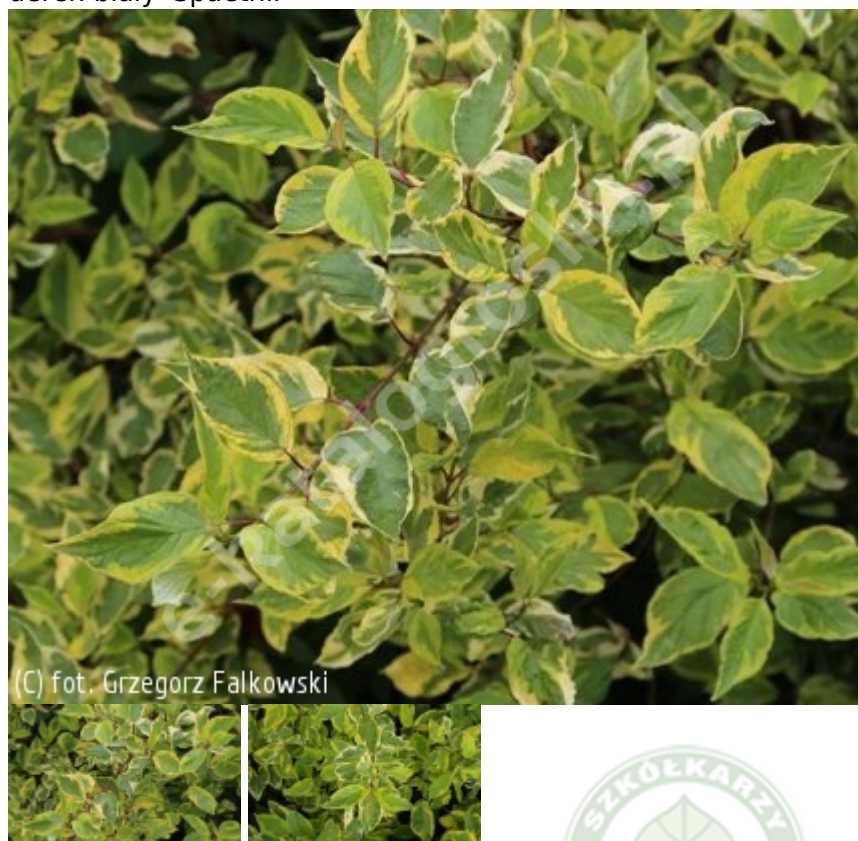

# *Cornus alba* 'Spaethii'

dereń biały 'Spaethii'

Średniej wielkości, szeroko rozłożysty krzew. Osiąga 3 m wys. i szer. Pędy ciemno czerwone. Liście sezonowe, młode brązowo-pomarańczowe, potem zielone z żółtym, nieregularnym marginesem. Tolerancyjny w stosunku gleby, ale preferuje stanowiska słoneczne i wilgotne. Piękny akcent kolorystyczny w każdym założeniu ogrodowym.

autorzy opisu tekstowego: Magdalena Tomżyńska; Agencja Promocji Zieleni APZ

grupa roślin	liściaste
grupa użytkowa	liściaste krzewy
strefa	3