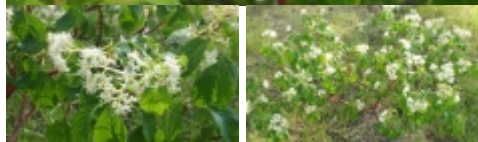

Cornus alternifolia 'Winter Orange'

dereń skrętolistny 'Winter Orange'

(C) fot. Gabriel Tomżyński

Ta roślina nie ma jeszcze opisu tekstowego.

grupa roślin

liściaste

grupa użytkowa

liściaste krzewy