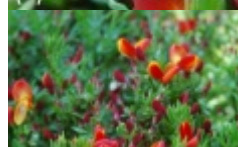

# Cytisus 'Lena'

żarnowiec 'Lena'  
Grupa Scoparius

(C) fot. Monika Pawlonka

Krzew o rozłożystym pokroju. Wys. ok. 1,5 m. Kwiaty motylkowate, dwubarwne; ciemnozłote, z jaskrawo czerwonymi skrzydełkami. Kwitnie na przełomie V/VI. Preferuje gleby lekkie, przepuszczalne, kwaśne, stanowiska słoneczne i ciepłe. Bardzo dekoracyjny, jednak wrażliwy na mrozy i krótkowieczny. Polecany tylko do miejsc osłoniętych, w najcieplejszych rejonach kraju.

autorzy opisu tekstowego: Piotr Muras; Agencja Promocji Zieleni APZ

grupa roślin	liściaste
grupa użytkowa	liściaste krzewy
strefa	6b