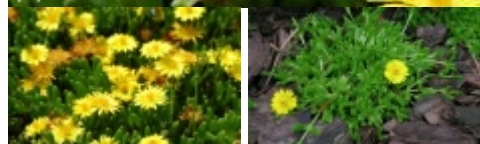

Delosperma deschampsii

słonecznica Deschampsia

(C) fot. Monika Pawlonka APZ

Egzotyczna roślina o płożącym pokroju. Osiąga ok. 10 cm wysokości. Liście gruboszowate, jasnozielone. Nasady pędów drewnieją. Kwiaty żółte, w VI-VIII. Nie znosi wilgoci zimą, nie zawsze i nie wszędzie jest wystarczająco zimotrwała. Wymaga doskonałego drenażu. Do stosowania w ogrodach skalnych pojedynczo lub 2-3 w grupie. Liczba roślin na 1 m² - 11.