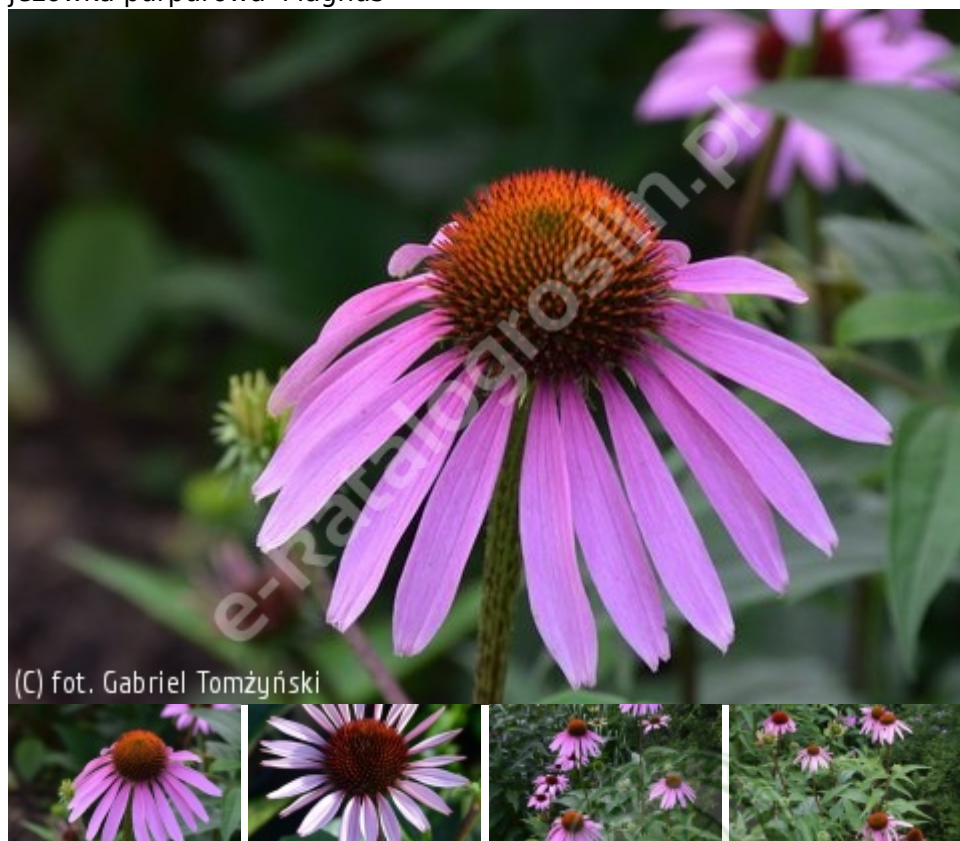

Echinacea purpurea 'Magnus'

jeżówka purpurowa 'Magnus'

Bylina o sztywnych, wyprostowanych, słabo rozgałęzionych pędach, wysokości do 60 cm czyli niższa od typowych jeżówek. Liście wąskolancetowate, całobrzegie. Pędy zakończone koszyczkami kwiatowymi większymi niż u gatunku, z kolczastym, brązowym, spiczastym środkiem. Kwiaty języczkowe prawie czystoróżowe, długie, zwisające do dołu, szersze niż u gatunku, od VIII do IX. Wymaga gleby żyznej, niezbyt suchej. Usuwanie przekwitłych koszyczków przedłuża kwitnienie. Do sadzenia na rabatach pojedynczo lub 2-3 w grupie. Liczba roślin na 1 m² - 7.

autorzy opisu tekstowego: Szkółka SZMIT Magdalena Szmit

grupa roślin	byliny
grupa użytkowa	byliny
forma	bylina
siła wzrostu	roślina wolnorosnąca
pokrój	krzewiasty wyprostowany
docelowa wysokość	od 0,5 m do 1 m
barwa liści (igieł)	ciemnozielone jasnozielone
zimozieloność liści (igieł)	liście opadające na zimę

rodzaj kwiatów	pojedyncze
barwa kwiatów	różowe
pora kwitnienia	październik wrzesień sierpień lipiec
owoce	ozdobne brązowe
pora owocowania	październik wrzesień
nasłonecznienie	stanowisko słoneczne
wilgotność	roślina tolerancyjna
ph podłoża	roślina tolerancyjna
rodzaj gleby	roślina tolerancyjna
walory	ozdobne z kwiatów ozdobne owoce ciekawy pokrój w grupach suche bukiety
zastosowanie	rabaty ogrody przydomowe
strefa	4