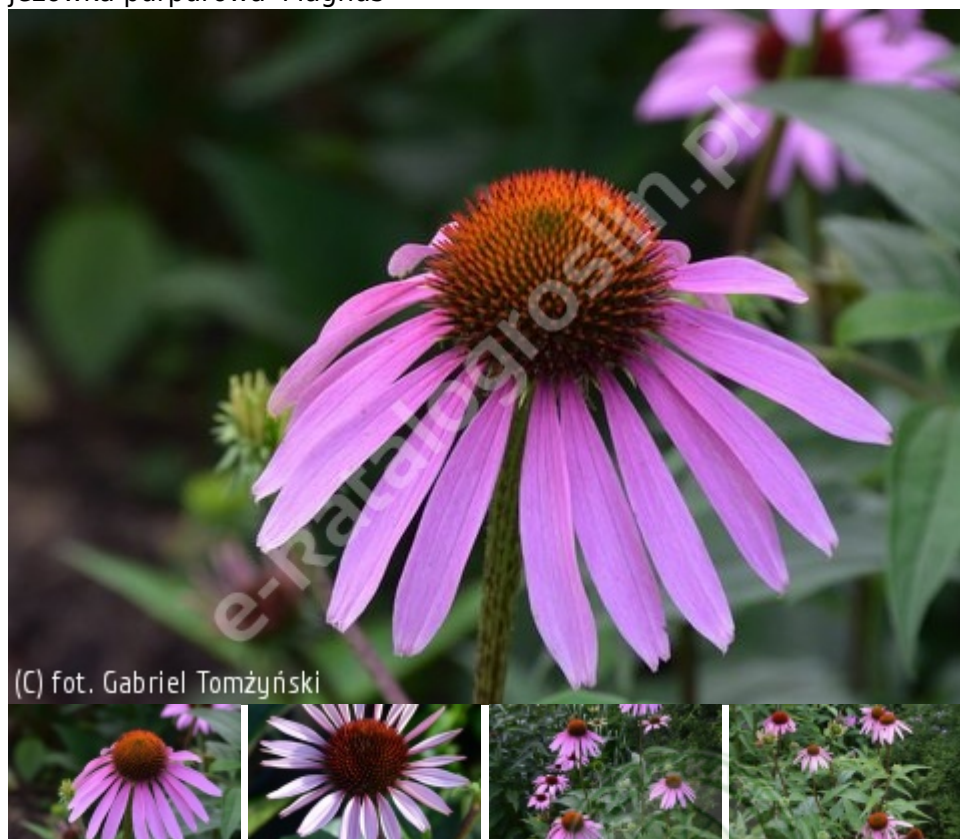

Echinacea purpurea 'Magnus'

jeżówka purpurowa 'Magnus'

Bylina o sztywnych, wyprostowanych, słabo rozgałęzionych pędach, wysokości do 60 cm czyli niższa od typowych jeżówek. Liście wąskolancetowate, całobrzegie. Pędy zakończone koszyczkami kwiatowymi większymi niż u gatunku, z kolczastym, brązowym, spiczastym środkiem. Kwiaty języczkowe prawie czystoróżowe, długie, zwisające do dołu, szersze niż u gatunku, od VIII do IX. Wymaga gleby żyznej, niezbyt suchej. Usuwanie przekwitłych koszyczków przedłuża kwitnienie. Do sadzenia na rabatach pojedynczo lub 2-3 w grupie. Liczba roślin na 1 m² - 7.

autorzy opisu tekstowego: Szkółka SZMIT Magdalena Szmit

grupa roślin	byliny
grupa użytkowa	byliny
forma	bylina
siła wzrostu	roślina wolnorosnąca
pokrój	krzewiasty wyprostowany
docelowa wysokość	od 0,5 m do 1 m
barwa liści (igieł)	ciemnozielone jasnozielone
zimozieloność liści (igieł)	liście opadające na zimę

rodzaj kwiatów	pojedyncze
barwa kwiatów	różowe
pora kwitnienia	październik wrzesień sierpień lipiec
owoce	ozdobne brązowe
pora owocowania	październik wrzesień
nasłonecznienie	stanowisko słoneczne
wilgotność	roślina tolerancyjna
ph podłoża	roślina tolerancyjna
rodzaj gleby	roślina tolerancyjna
walory	ozdobne z kwiatów ozdobne owoce ciekawy pokrój w grupach suche bukiety
zastosowanie	rabaty ogrody przydomowe
strefa	4