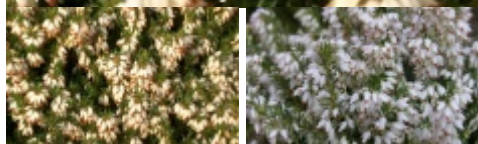

# *Erica carnea* f. *alba*

wrzosiec krwisty forma biała

© fot. Marek Majewski

Niska, zimozielona krzewinka o zwartym pokroju. Dorasta do 25 cm wysokości i 25-30 cm szerokości. Ma drobne, białe kwiaty. Kwitnie od II do IV.

autorzy opisu tekstowego: Szkółkarstwo Ozdobne ULIŃSCY Danuta Ulińska

grupa roślin	wrzosowate
grupa użytkowa	wrzośce
forma	krzewinka
siła wzrostu	roślina wolnorosnąca
pokrój	poduszkowaty
docelowa wysokość	od 0,2 m do 0,5 m
barwa liści (igieł)	jasnozielone
zimozieloność liści (igieł)	liście zimozielone
rodzaj kwiatów	pojedyncze kwiatostan
barwa kwiatów	białe

pora kwitnienia	luty marzec kwiecień
nastonecznienie	stanowisko półcieniste stanowisko słoneczne
wilgotność	podłoże umiarkowanie wilgotne
ph podłoża	odczyn kwaśny
rodzaj gleby	piaszczysta próchniczna
walory	ciekawy pokrój ozdobne z kwiatów ozdobne z liści/igieł roślina miododajna roślina zimozielona
zastosowanie	ogrody przydomowe roślina okrywowa ogrody skalne ogrody wrzosowiskowe rabaty pojemniki, balkony, tarasy w grupach
strefa	5b