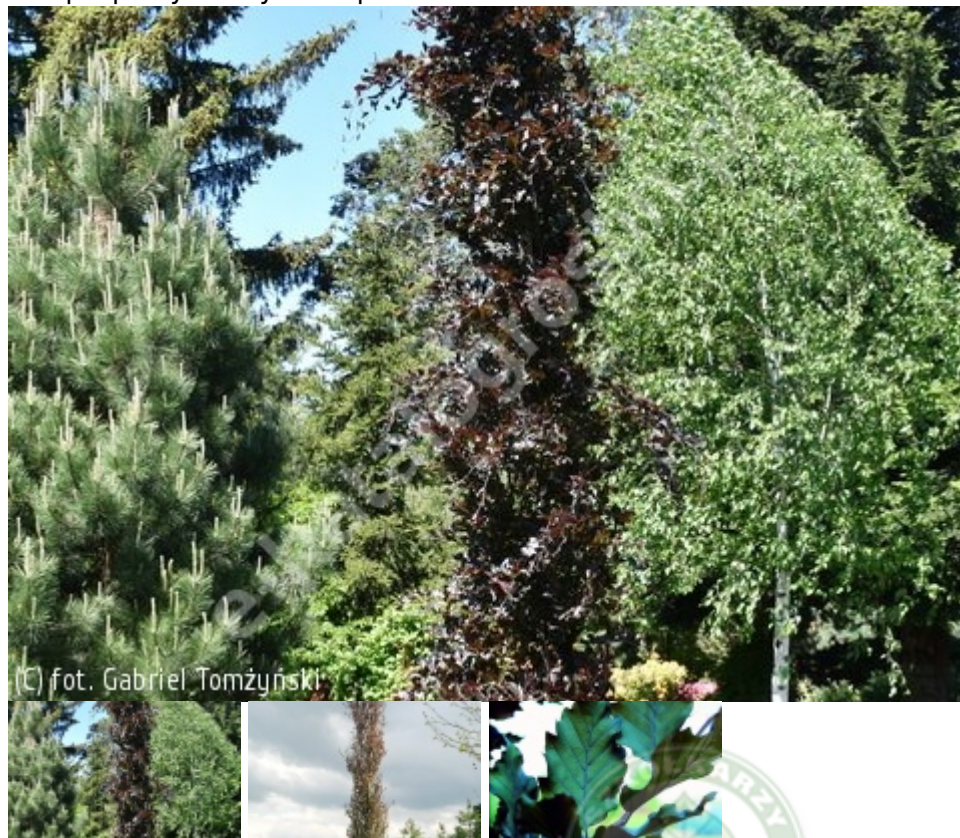

# *Fagus sylvatica* 'Dawyck Purple'

buk pospolity 'Dawyck Purple'

Duże drzewo o wąskiej kolumnowej lub stożkowej koronie. Dorasta do 15 m przy szer. 3m. Liście ciemnoczerwone, błyszczące, jesienią przebarwiają się na jasnobrązowo. Stanowisko słoneczne. Preferuje gleby żyzne i świeże, o stałym poziomie wód gruntowych. Do sadzenia w parkach i dużych ogrodach, jako drzewo soliterowe, alejowe lub osłonowe.

autorzy opisu tekstowego: Magdalena Tomżyńska; Agencja Promocji Zieleni APZ

grupa roślin	liściaste
grupa użytkowa	liściaste drzewa
forma	drzewo
siła wzrostu	wzrost typowy dla gatunku
pokrój	kolumnowy
docelowa wysokość	od 10 m do 15 m
barwa liści (igieł)	czerwone i purpurowe
zimozieloność liści (igieł)	liście opadające na zimę
rodzaj kwiatów	kwiatostan
barwa kwiatów	purpurowe

pora kwitnienia	kwiecień maj
owoce	brązowe
pora owocowania	wrzesień październik
nasłonecznienie	stanowisko półcieniste stanowisko słoneczne
wilgotność	podłoże umiarkowanie wilgotne
ph podłoża	odczyn lekko kwaśny do obojętnego odczyn zasadowy
rodzaj gleby	przeiętna ogrodowa próchniczna gliniasta
walory	ciekawy pokrój ozdobne z liści/igieł
zastosowanie	ogrody przydomowe parki zieleń publiczna szpaler w grupach
strefa	5b