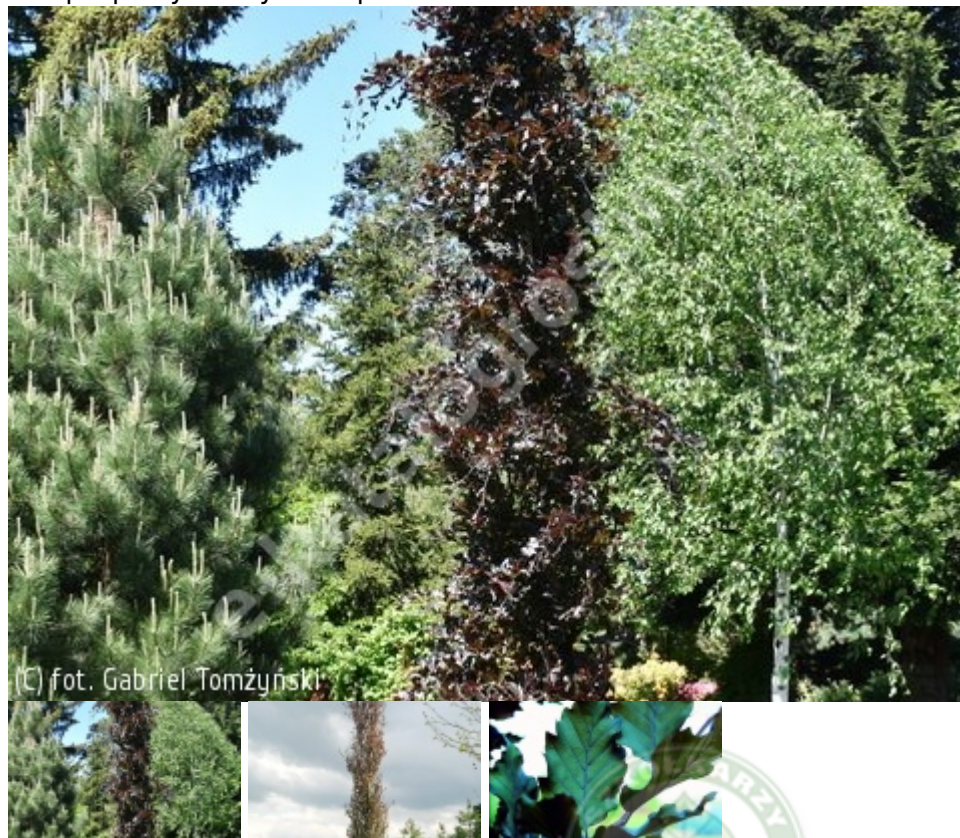

Fagus sylvatica 'Dawyck Purple'

buk pospolity 'Dawyck Purple'

Duże drzewo o wąskiej kolumnowej lub stożkowej koronie. Dorasta do 15 m przy szer. 3m. Liście ciemnoczerwone, błyszczące, jesienią przebarwiają się na jasnobrązowo. Stanowisko słoneczne. Preferuje gleby żyzne i świeże, o stałym poziomie wód gruntowych. Do sadzenia w parkach i dużych ogrodach, jako drzewo soliterowe, alejowe lub osłonowe.

autorzy opisu tekstowego: Magdalena Tomżyńska; Agencja Promocji Zieleni APZ

grupa roślin	liściaste
grupa użytkowa	liściaste drzewa
forma	drzewo
siła wzrostu	wzrost typowy dla gatunku
pokrój	kolumnowy
docelowa wysokość	od 10 m do 15 m
barwa liści (igieł)	czerwone i purpurowe
zimozieloność liści (igieł)	liście opadające na zimę
rodzaj kwiatów	kwiatostan
barwa kwiatów	purpurowe

pora kwitnienia	kwiecień maj
owoce	brązowe
pora owocowania	wrzesień październik
nasłonecznienie	stanowisko półcieniste stanowisko słoneczne
wilgotność	podłoże umiarkowanie wilgotne
ph podłoża	odczyn lekko kwaśny do obojętnego odczyn zasadowy
rodzaj gleby	przeiętna ogrodowa próchniczna gliniasta
walory	ciekawy pokrój ozdobne z liści/igieł
zastosowanie	ogrody przydomowe parki zieleń publiczna szpaler w grupach
strefa	5b