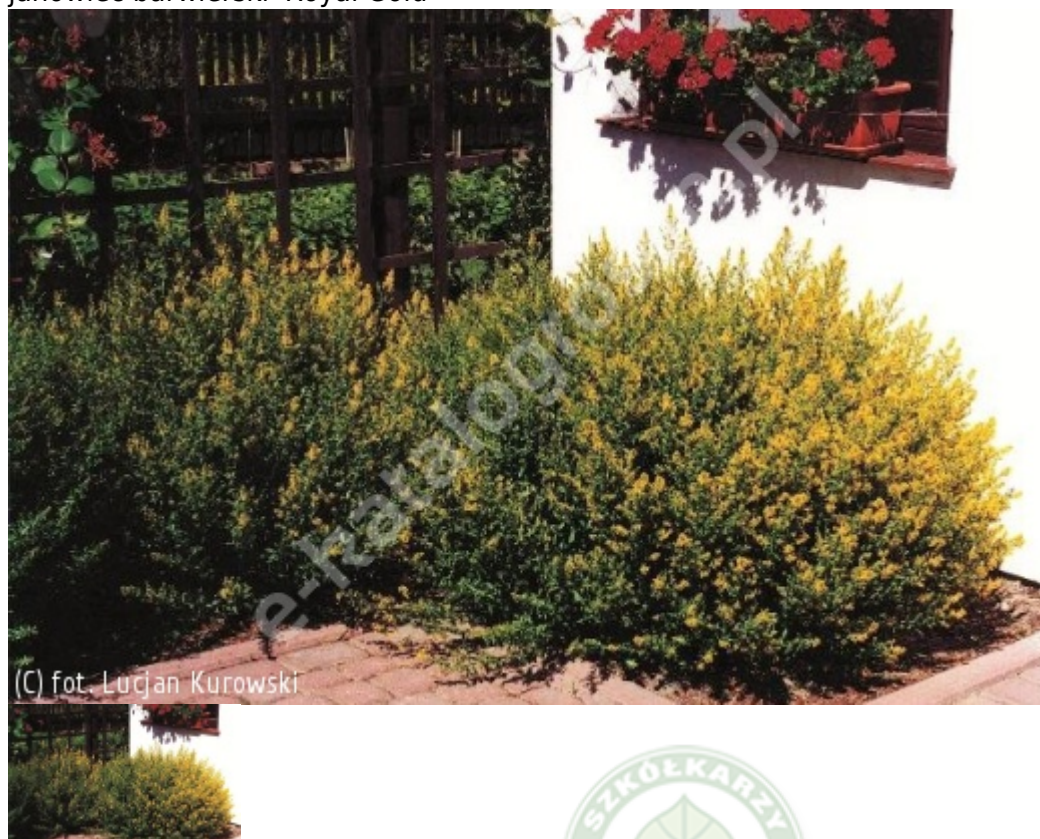

Genista tinctoria 'Royal Gold'

janowiec barwierski 'Royal Gold'

Wyprostowany, karłowy krzew, dorastający do wys. 0,5 m. Pędy zielone, słabo rozgałęzione. Kwiaty intensywnie żółte, zebrane w grona, VI-VIII. Kwitnie obficie. Owoce wąskie, małe strąki. Roślina bardzo światłolubna, dobrze znosząca suszę. Polecana na wrzosowiska, gdyż kwitnie w czasie, kiedy odmiany wrzosów dopiero się rozwijają.

autorzy opisu tekstowego: Magdalena Tomżyńska; Agencja Promocji Zieleni APZ

grupa roślin	liściaste
grupa użytkowa	liściaste krzewy
pokrój	płożący
docelowa wysokość	od 0,2 m do 0,5 m
barwa kwiatów	żółte
pora kwitnienia	czerwiec
owoce	strąki
pora owocowania	sierpień
nasłonecznienie	stanowisko słoneczne
wilgotność	podłoże suche

rodzaj gleby	przeciętna ogrodowa
walory	pachnące kwiaty
zastosowanie	ogrody przydomowe roślina okrywowa ogrody skalne ogrody wrzosowiskowe rabaty
strefa	4

Producenci *Genista tinctoria* 'Royal Gold' w Polsce