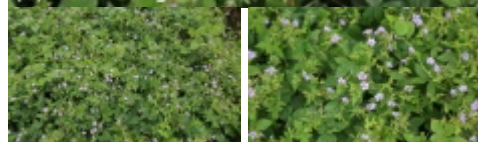

Geranium nodosum

bodziszek kolankowy

Okrywowa bylina o kępiastym pokroju, wys. do 30 cm. Liście jasnozielone, błyszczące, podobne do liści poziomki. Kwiaty drobne, okrągłe, niebieskawe lub różowawe z perłowym połyskiem i ciemniejszymi żyłkami. Kwitnie bardzo długo, bo całe lato. Do sadzenia w pełnym słońcu lub częściowym cieniu, na przeciętnej, wilgotnej, dobrze zdrenowanej glebie. Polecany na zadarniania dużych powierzchni.

autorzy opisu tekstowego: Szkółka SZMIT Magdalena Szmit

| | |
|---------------------|---------------------------|
| grupa roślin | byliny |
| grupa użytkowa | byliny |
| forma | bylina |
| siła wzrostu | wzrost typowy dla gatunku |
| pokrój | płaskokulisty |
| docelowa wysokość | od 0,2 m do 0,5 m |
| barwa liści (igieł) | jasnozielone |
| rodzaj kwiatów | pojedyncze |
| barwa kwiatów | różowe fioletowe |

| | |
|-----------------|---|
| pora kwitnienia | wrzesień sierpień lipiec |
| nastonecznienie | stanowisko półcieniste stanowisko cieniste |
| wilgotność | roślina tolerancyjna |
| ph podłoża | roślina tolerancyjna |
| rodzaj gleby | roślina tolerancyjna |
| walory | ozdobne z liści/igieł ozdobne z kwiatów ciekawy pokrój |
| zastosowanie | w grupach kompozycje naturalistyczne (parki i ogrody) roślina okrywowa parki |