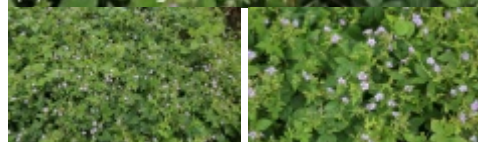

# Geranium nodosum

bodziszek kolankowy

Okrywowa bylina o kępiastym pokroju, wys. do 30 cm. Liście jasnozielone, błyszczące, podobne do liści poziomki. Kwiaty drobne, okrągłe, niebieskawe lub różowawe z perłowym połyskiem i ciemniejszymi żyłkami. Kwitnie bardzo długo, bo całe lato. Do sadzenia w pełnym słońcu lub częściowym cieniu, na przeciętnej, wilgotnej, dobrze zdrenowanej glebie. Polecany na zadarnianie dużych powierzchni.

autorzy opisu tekstowego: Szkółka SZMIT Magdalena Szmit

|                     |                           |
|---------------------|---------------------------|
| grupa roślin        | byliny                    |
| grupa użytkowa      | byliny                    |
| forma               | bylina                    |
| siła wzrostu        | wzrost typowy dla gatunku |
| pokrój              | płaskokulisty             |
| docelowa wysokość   | od 0,2 m do 0,5 m         |
| barwa liści (igieł) | jasnozielone              |
| rodzaj kwiatów      | pojedyncze                |
| barwa kwiatów       | różowe<br>fioletowe       |

|                  |   |
|------------------|---|
| pora kwitnienia  | wrzesień<br>sierpień<br>lipiec  |
| nastłonecznienie | stanowisko półcieniste<br>stanowisko cieniste   |
| wilgotność       | roślina tolerancyjna  |
| ph podłoża       | roślina tolerancyjna  |
| rodzaj gleby     | roślina tolerancyjna  |
| walory           | ozdobne z liści/igieł<br>ozdobne z kwiatów<br>ciekawy pokrój                          |
| zastosowanie     | w grupach<br>kompozycje naturalistyczne (parki i ogrody)<br>roślina okrywowa<br>parki |