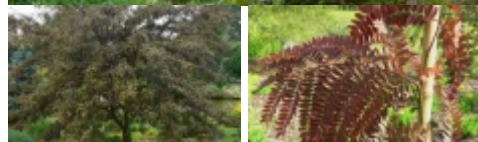

# *Gleditsia triacanthos* 'Rubylace'

gledicja trójcierniowa 'Rubylace'

Małe lub średniej wielkości drzewo o szerokiej, wyprostowanej i luźnej koronie. Dorasta do 10 m wys. Liście na młodych pędach błyszczące, brązowoczerwone, później zmieniają kolor na brązowozielony. Stanowisko słoneczne. Małe wymagania glebowe. Bardzo atrakcyjna odmiana do zestawień kolorystycznych, w parkach i ogrodach przydomowych.

autorzy opisu tekstowego: Magdalena Tomżyńska; Agencja Promocji Zieleni APZ

|                     |                      |
|---------------------|----------------------|
| grupa roślin        | liściaste            |
| grupa użytkowa      | liściaste drzewa     |
| pokrój              | nieregularny         |
| docelowa wysokość   | od 5 m do 10 m       |
| barwa liści (igieł) | czerwone i purpurowe |
| owoce               | strąki               |
| nasłonecznienie     | stanowisko słoneczne |
| wilgotność          | podłoże suche        |
| ph podłoża          | odczyn zasadowy      |
| rodzaj gleby        | przeiętna ogrodowa   |

|              |                            |
|--------------|----------------------------|
| walory       | ozdobne z liści/igieł      |
| zastosowanie | ogrody przydomowe<br>parki |
| strefa       | 6a                         |