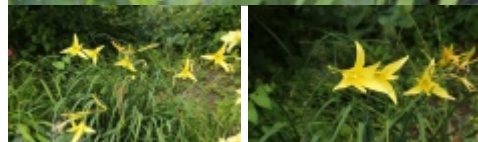

Hemerocallis citrina

liliowiec cytrynowy

Pochodzący z Chin gatunek liliowca. Granica występowania ze względu popularną uprawę, kwiaty są jadalne, jest trudna do określenia. Silnie rosnąca bylina, w czasie kwitnienia osiągająca do 100 cm wysokości. Liście zielone, równowąskie, 60-80 cm długie, tworzące kępę. Latem spośród rozety liści wyrastają sztywne pędy kwiatostanowe. Kwiaty cytrynowożółte, do 10 cm średnicy, o wąskich płatkach i żółtych pylnikach, w godzinach wieczornych przyjemnie pachnące. Na jednym pędzie kwiatostanowym rozwija się 20 do 60 kwiatów. Kwitnie dość obficie w końcu czerwca i w lipcu. Gatunek bardzo łatwy w uprawie, bez specjalnych wymagań klimatycznych i glebowych, odporny na bardzo niskie temperatury. Dobrze rośnie na stanowiskach słonecznych lub lekko ocienionych. Roślina polecana do ogrodów przydomowych, do założen naturalistycznych oraz do sadzenia na rabatach osiedlowych i parkowych w zestawieniach z ogrodowymi odmianami liliowców lub innymi bylinami.

autorzy opisu tekstowego: Adam Marosz; Związek Szkółkarzy Polskich

zasięg geograficzny	środkowe Chiny
grupa roślin	byliny
grupa użytkowa	byliny
forma	bylina
siła wzrostu	wzrost typowy dla gatunku
pokrój	kępiasty
docelowa wysokość	od 0,5 m do 1 m

barwa liści (igieł)	jasnozielone
zimozieloność liści (igieł)	liście opadające na zimę
rodzaj kwiatów	pojedyncze
barwa kwiatów	żółte
pora kwitnienia	lipiec czerwiec
nastłonecznienie	stanowisko półcieniste stanowisko słoneczne
wilgotność	podłoże suche podłoże umiarkowanie wilgotne roślina tolerancyjna podłoże wilgotne
ph podłoża	roślina tolerancyjna
rodzaj gleby	roślina tolerancyjna
walory	ozdobne z kwiatów pachnące kwiaty roślina okrywowa kompozycje naturalistyczne (parki i ogrody) zieleń publiczna
zastosowanie	ogrody przydomowe rabaty ogrody orientalne parki
strefa	4