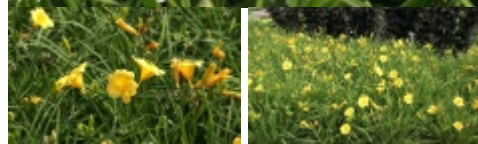

Hemerocallis 'Stella de Oro'

liliiowiec 'Stella de Oro'

(C) fot. Grzegorz Falkowski

Bylina o długich, wąskich liściach tworzących obfite kępy. Jest to karłowa odmiana dorastająca do 40 cm wysokości. Od VI przez długi czas ukazują się kwiaty na wyniosłych szypułkach. Kwiaty duże, liliokształtne, lejkowate, ciemnożółte. Dla dobrego kwitnienia potrzebuje dużo słońca oraz żyznej i przepuszczalnej gleby. W Stanach Zjednoczonych często sadzona jako roślina okrywowa na dużych powierzchniach. Doskonała na rabaty w grupach po 3-10 lub 10-20 roślin razem. Liczba roślin na 1 m² - 5.

autorzy opisu tekstowego: Jacek Marcinkowski; Agencja Promocji Zieleni APZ

grupa roślin	byliny
grupa użytkowa	byliny
forma	bylina
siła wzrostu	wzrost typowy dla gatunku
pokrój	kępiasty
docelowa wysokość	od 0,2 m do 0,5 m
barwa liści (igieł)	jasnozielone
zimozieloność liści (igieł)	liście opadające na zimę
rodzaj kwiatów	pojedyncze

barwa kwiatów	żółte
	czerwiec
pora kwitnienia	lipiec
	sierpień
nastonecznienie	stanowisko słoneczne
	podłoże umiarkowanie wilgotne
wilgotność	podłoże wilgotne
	roślina tolerancyjna
ph podłoża	roślina tolerancyjna
	próchniczna
rodzaj gleby	roślina tolerancyjna
	ozdobne z kwiatów
walory	ogrody przydomowe
	parki
	zieleń publiczna
	ogrody skalne
	ogrody orientalne
	kompozycje naturalistyczne (parki i ogrody)
	rabaty
	w grupach
strefa	5a