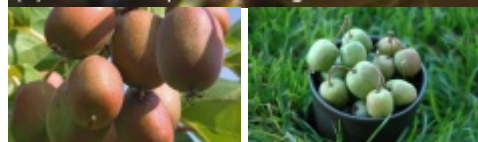

# *Actinidia arguta* 'Weiki'

aktinidia ostrolistna 'Weiki'

(C) fot. Szczepan Marczyński

Ozdobne pnącze o jadalnych owocach i ładnych liściach, dwupienne (egzemplarze żeńskie i męskie). Osiąga 8-10 m (2-3 m rocznie). Liście ciemnozielone na czerwonych ogonkach liściowych. Kwiaty małe, białe; VI. Plenna odmiana rozpoczyna owocowanie w 3-4 roku. Owoce 3-4 cm, z rumieńcem, smaczne, dojrzewają w X. Wymaga gleby świeżej, żyznej. Najlepiej owocuje na stanowiskach ciepłych, osłoniętych. Zastosowanie: ogrody przydomowe, działki.

autorzy opisu tekstowego: CLEMATIS Źródło Dobrych Pnączy Sp. z o.o. Spółka komandytowa Szczepan Marczyński

grupa roślin	owocowe
grupa użytkowa	krzewy owocowe
forma	pnącze
siła wzrostu	wzrost typowy dla gatunku
pokrój	pnącze
docelowa wysokość	od 5 m do 10 m
barwa liści (igieł)	ciemnozielone
zimozieloność liści (igieł)	liście opadające na zimę
rodzaj kwiatów	pojedyncze pachnące

barwa kwiatów	białe
pora kwitnienia	czerwiec
owoce	czerwone zielone jadalne
pora owocowania	październik
nasłonecznienie	stanowisko słoneczne
wilgotność	podłoże umiarkowanie wilgotne
ph podłoża	odczyn lekko kwaśny do obojętnego
rodzaj gleby	przeiętna ogrodowa próchnicza
walory	jadalne owoce ozdobne owoce pachnące kwiaty ozdobne z kwiatów
zastosowanie	owoce deserowe owoce na przetwory owoce mrożone
strefa	5a