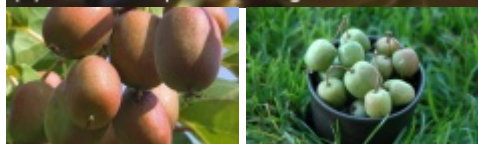

# *Actinidia arguta* 'Weiki'

aktinidia ostrolistna 'Weiki'

(C) fot. Szczepan Marczyński

Ozdobne pnącze o jadalnych owocach i ładnych liściach, dwupienne (egzemplarze żeńskie i męskie). Osiąga 8-10 m (2-3 m rocznie). Liście ciemnozielone na czerwonych ogonkach liściowych. Kwiaty małe, białe; VI. Plenna odmiana rozpoczyna owocowanie w 3-4 roku. Owoce 3-4 cm, z rumieńcem, smaczne, dojrzewają w X. Wymaga gleby świeżej, żyznej. Najlepiej owocuje na stanowiskach ciepłych, osłoniętych. Zastosowanie: ogrody przydomowe, działki.

autorzy opisu tekstowego: CLEMATIS Źródło Dobrych Pnaczy Sp. z o.o. Spółka komandytowa Szczepan Marczyński

|                             |                           |
|-----------------------------|---------------------------|
| grupa roślin                | owocowe                   |
| grupa użytkowa              | krzewy owocowe            |
| forma                       | pnącze                    |
| siła wzrostu                | wzrost typowy dla gatunku |
| pokrój                      | pnącze                    |
| docelowa wysokość           | od 5 m do 10 m            |
| barwa liści (igieł)         | ciemnozielone             |
| zimozieloność liści (igieł) | liście opadające na zimę  |
| rodzaj kwiatów              | pojedyncze<br>pachnące    |

|                 |  |
|-----------------|--|
| barwa kwiatów   | białe  |
| pora kwitnienia | czerwiec   |
| owoce           | czerwone<br>zielone<br>jadalne   |
| pora owocowania | październik  |
| nasłonecznienie | stanowisko słoneczne   |
| wilgotność      | podłoże umiarkowanie wilgotne  |
| ph podłoża      | odczyn lekko kwaśny do obojętnego                                      |
| rodzaj gleby    | przeiętna ogrodowa<br>próchnicza                                       |
| walory          | jadalne owoce<br>ozdobne owoce<br>pachnące kwiaty<br>ozdobne z kwiatów |
| zastosowanie    | owoce deserowe<br>owoce na przetwory<br>owoce mrożone                  |
| strefa          | 5a   |