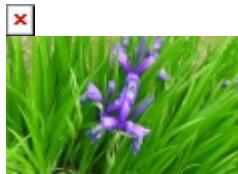

# *Iris graminea*

kosaciec trawolistny

Niewielki kosaciec, dorastający do 30 cm wysokości. Liście wąskie, ciemnozielone, przypominające trawę. Kwiaty jasnofioletowe, ukryte między liśćmi, obdarzone niezwykłym zapachem dojrzałych śliwek lub moreli, w VI. Kosaciec występujący dawno temu w Polsce w stanie naturalnym, obecnie już niespotykany. Stosować w ogrodach skalnych w małych grupach po 3-10 razem. Liczba roślin na 1 m<sup>2</sup> - 9.