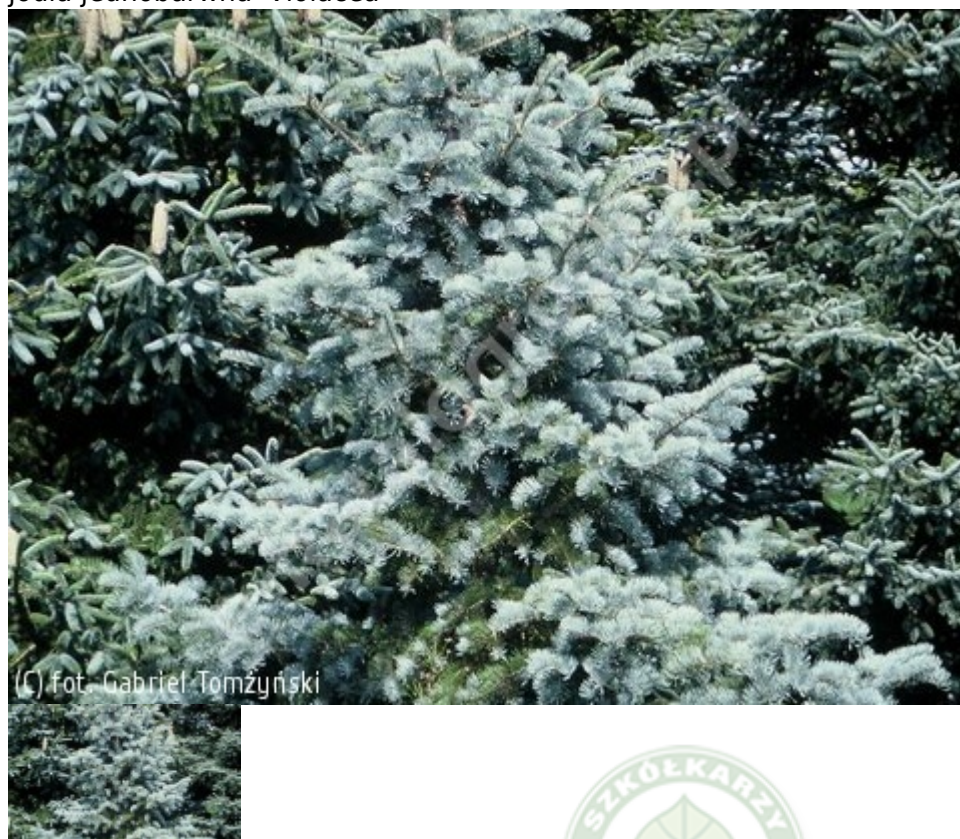

Abies concolor 'Violacea'

jodła jednobarwna 'Violacea'

Nazwa zbiorowa dla grupy odmian powstałych przez wysiew nasion, które łączy znacznie bardziej srebrzyste, niż u gatunku, zabarwienie igieł. Pierwsza taka siewka została opisana już w XIX wieku. Podobnie jak zwykła jodła kalifornijska, jest to silnie rosnące drzewo o regularnej, stożkowatej i gęstej koronie, ugałęzione do samej ziemi. Dorasta do wys. 15-20 m i szer. 3-7 m. Igły niebieskobiałe, długie i miękkie, z obu stron jednakowo zabarwione. Roztarte, pachną skórą cytrynową. Najlepiej rośnie w słońcu, chociaż znosi także lekkie zacienienie. Niewymagająca - rośnie nawet na glebach piaszczystych i suchych. Całkowicie odporna na mrozy. Ze względu na dużą odporność na zanieczyszczenia powietrza, nadaje się do ogrodów miejskich i terenów zieleni. Dobrze prezentuje się zarówno pojedynczo, jak i w grupach. Polecana do dużych ogrodów i parków. Najładniej wybarwione egzemplarze są rozmnażane przez szczepienie i wymagają podwiązki do palika, do czasu wytworzenia pędu przewodniego i ukształtowania regularnej korony.

autorzy opisu tekstowego: TOMŻYŃSKI Szkołka Roślin Magdalena Tomżyńska

grupa roślin	iglaste
grupa użytkowa	iglaste
forma	drzewo
siła wzrostu	wzrost typowy dla gatunku
pokrój	szerokostkowy
docelowa wysokość	od 15 m do 20 m

barwa liści (igieł)	szare, niebieskawe, srebrzyste
zimozieloność liści (igieł)	igły zimozielone
owoce	szyszki, szyszkojagody
nasłonecznienie	stanowisko słoneczne
wilgotność	roślina tolerancyjna
ph podłoża	odczyn lekko kwaśny do obojętnego
rodzaj gleby	roślina tolerancyjna
walory	ciekawy pokrój ozdobne z liści/igieł roślina zimozielona
zastosowanie	ogrody przydomowe parki zadrzewienia krajobrazowe zieleń publiczna drzewo alejowe parkowe kompozycje naturalistyczne (parki i ogrody) w grupach soliter (pojedynczo)
strefa	5a