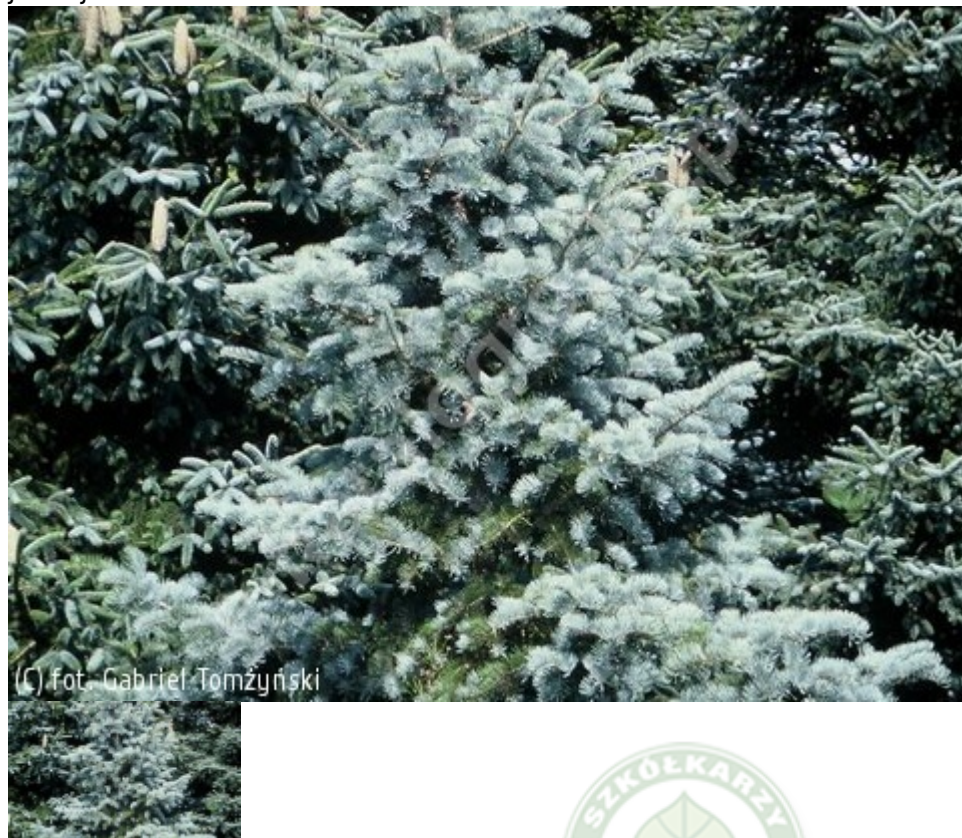

Abies concolor 'Violacea'

jodła jednobarwna 'Violacea'

Nazwa zbiorowa dla grupy odmian powstałych przez wysiew nasion, które łączy znacznie bardziej srebrzyste, niż u gatunku, zabarwienie igieł. Pierwsza taka siewka została opisana już w XIX wieku. Podobnie jak zwykła jodła kalifornijska, jest to silnie rosnące drzewo o regularnej, stożkowatej i gęstej koronie, ugałęzione do samej ziemi. Dorasta do wys. 15-20 m i szer. 3-7 m. Igły niebieskobiałe, długie i miękkie, z obu stron jednakowo zabarwione. Roztarte, pachną skórą cytrynową. Najlepiej rośnie w słońcu, chociaż znosi także lekkie zacienienie. Niewymagająca - rośnie nawet na glebach piaszczystych i suchych. Całkowicie odporna na mrozy. Ze względu na dużą odporność na zanieczyszczenia powietrza, nadaje się do ogrodów miejskich i terenów zieleni. Dobrze prezentuje się zarówno pojedynczo, jak i w grupach. Polecana do dużych ogrodów i parków. Najładniej wybarwione egzemplarze są rozmnażane przez szczepienie i wymagają podwiązki do palika, do czasu wytworzenia pędu przewodniego i ukształtowania regularnej korony.

autorzy opisu tekstowego: TOMŻYŃSKI Szkołka Roślin Magdalena Tomżyńska

grupa roślin	iglaste
grupa użytkowa	iglaste
forma	drzewo
siła wzrostu	wzrost typowy dla gatunku
pokrój	szerokostkowy
docelowa wysokość	od 15 m do 20 m

barwa liści (igieł)	szare, niebieskawe, srebrzyste
zimozieloność liści (igieł)	igły zimozielone
owoce	szyszki, szyszkojagody
nasłonecznienie	stanowisko słoneczne
wilgotność	roślina tolerancyjna
ph podłoża	odczyn lekko kwaśny do obojętnego
rodzaj gleby	roślina tolerancyjna
walory	ciekawy pokrój ozdobne z liści/igieł roślina zimozielona
zastosowanie	ogrody przydomowe parki zadrzewienia krajobrazowe zieleń publiczna drzewo alejowe parkowe kompozycje naturalistyczne (parki i ogrody) w grupach soliter (pojedynczo)
strefa	5a