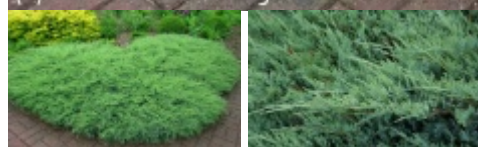

Juniperus horizontalis 'Agnieszka'

jałowiec płozący 'Agnieszka'

Synonim łaciński: *Juniperus horizontalis* 'Agnes'

(C) fot. Gabriel Tomżyński

Polska odmiana jałowca poziomego, o bardzo ładnych igłach, wyselekcjonowana przez Jana Grąbczewskiego. Ścieli się nisko, gęsto, tworząc zwarty dywan. Dorasta do wysokości 0,3-0,4 m i szerokości ok. 1,5 m. Rozpostarte gałęzie są gęsto pokryte szpilkowatymi liśćmi, krótkimi i wyraźnie odstającymi od pędów. Igły bardzo dekoracyjne o intensywnym błękitnoszarym zabarwieniu, od środka zielonkawym, zimą nieco ciemniej. Roślina zdecydowanie światłolubna (wybarwienie igieł), o niskich wymaganiach glebowych. Preferuje ziemie lekkie, piaszczyste. Znosi suszę, warunki miejskie i zanieczyszczenie powietrza rejonów przemysłowych. Odmiana całkowicie mrozoodporna. Polecana do zadarniania i tworzenia zwartych powierzchni. Może być formowana poprzez strzyżenie. Najładniej prezentuje się na stanowiskach słonecznych. Podobna do *J. sabina* 'Tamariscifolia'.

autorzy opisu tekstowego: Szkoła Drzewa i Krzewy Ozdobne ŁAPIŃSKI Marta Olęcka Marta Olęcka

pochodzenie	polska odmiana (selekcjoner): Jan Grąbczewski Polska; wprowadzenie do handlu: Jan Grąbczewski 1978 Polska
grupa roślin	iglaste
grupa użytkowa	iglaste
forma	krzew
siła wzrostu	wzrost typowy dla gatunku

pokrój	płożący
docelowa wysokość	od 0,2 m do 0,5 m
barwa liści (igieł)	szare, niebieskawe, srebrzyste
zimozieloność liści (igieł)	igły zimozielone
owoce	szyszki, szyszkojagody
wilgotność	podłoże suche
ph podłoża	odczyn kwaśny
walory	odporność na zanieczyszczenia
	ozdobne z liści/igieł
	roślina zimozielona
zastosowanie	ogrody przydomowe
	roślina okrywowa
	ogrody skalne
	ogrody wrzosowiskowe ogrody orientalne
strefa	4