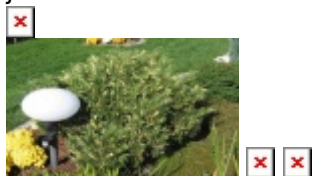

Juniperus sabina 'Variegata'

jałowiec sabiński 'Variegata'

Wolno rosnąca, karłowa odmiana o niskim, krzewiastym pokroju i charakterystycznych, białych fragmentach gałązek pozbawionych chlorofilu. Po 10 latach uprawy dorasta do 0,4 m wysokości i 1 m średnicy. Początkowo rośnie płasko, a jej pędy pełzają po ziemi. Z wiekiem wypiętrza się w centralnej części przyjmując formę szerokiego dzwonu. Gałązki są krótkie, wałeczkowate, miotlaste, o szarozielonym zabarwieniu. Cechą charakterystyczną odmiany są odbarwione, kremowe fragmenty pędów i gałązek, którymi krzew jest nieregularnie poprzątkany. Po roztarciu pędy wydzielają charakterystyczny, intensywny i niezbyt przyjemny zapach, bowiem cała roślina zawiera olejki eteryczne, w skład których wchodzi sawinol. Odmiana o małych wymaganiach glebowych i wilgotnościowych, odporna na mróz. Polecana do małych ogrodów przydomowych, do sadzenia w ogrodach skalnych, na działkach oraz cmentarzach.

autorzy opisu tekstowego: Wiesław Szydło; Związek Szkółkarzy Polskich

grupa roślin	iglaste
grupa użytkowa	iglaste
forma	krzew
siła wzrostu	roślina wolnorosnąca
pokrój	krzewiasty rozłożysty
docelowa wysokość	od 0,5 m do 1 m
barwa liści (igieł)	wielobarwne, pstre lub obrzeżone
zimozieloność liści (igieł)	igły zimozielone
nasłonecznienie	stanowisko słoneczne
wilgotność	podłoże suche podłoże umiarkowanie wilgotne
ph podłoża	odczyn kwaśny odczyn lekko kwaśny do obojętnego roślina tolerancyjna
rodzaj gleby	piaszczysta przeciętna ogrodowa roślina tolerancyjna

walory	ozdobne z liści/igieł roślina zimozielona
zastosowanie	ogrody przydomowe roślina okrywowa ogrody skalne w grupach
strefa	5a

autorzy opisu tabelarycznego: Wiesław Szydło; , Związek Szkółkarzy Polskich;