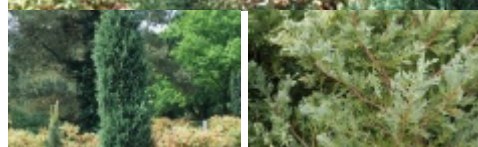

# *Juniperus scopulorum* 'Moonglow'

jałowiec skalny 'Moonglow'

Synonim łaciński: *Juniperus virginiana* 'Moonglow'

(C) fot. Gabriel Tomzyński

Drzewo o kolumnowym pokroju i wąskiej, strzelistej koronie, podobne do odmiany 'Skyrocket' ale o intensywnie niebieskiej barwie gałązek i nieco węższe. Po 10 latach uprawy osiąga około 3 m wysokości i 0,5 - 0,7 m szerokości. Wszystkie pędy i gałązki są ustawione pionowo, równoległe do przewodnika i skierowane ku wierzchołkowi rośliny. Gałązki są walczkowate, pokryte woskowym nalotem, intensywnie niebieskozielone. Ulistnienie w formie łusek ustawionych parami naprzeciw siebie oraz mniej licznych, krótkich igieł. Łuski mają odstające wierzchołki, dlatego gałązki są szorstkie w dotyku. Po roztarciu wydzielają ostry zapach. Wymagania glebowe i wilgotnościowe małe. Roślina preferuje gleby przepuszczalne, piaszczyste, żwirowe, skaliste oraz miejsca słoneczne. Odmiana w pełni odporna na mróz, dobrze znosi suszę. Na zimę zaleca się lekkie związywanie pędów sznurkiem w celu zabezpieczenia koron przed deformacją pod ciężarem śniegu. Roślina polecana do sadzenia pojedynczo lub w grupach w formie szpalerów (rozstawa co 80 cm) w ogrodach przydomowych i działkowych, na wrzosowiskach, cmentarzach. Odmiana wyselekcjonowana w USA przed 1970 r.

autorzy opisu tekstowego: Wiesław Szydło; Związek Szkółkarzy Polskich

grupa roślin	iglaste
grupa użytkowa	iglaste
forma	małe drzewo lub duży krzew
siła wzrostu	wzrost typowy dla gatunku
pokrój	kolumnowy