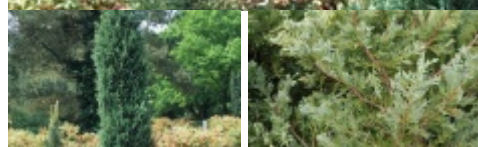

# *Juniperus scopulorum* 'Moonglow'

jałowiec skalny 'Moonglow'

Synonim łaciński: *Juniperus virginiana* 'Moonglow'

(C) fot. Gabriel Tomzyński

Drzewo o kolumnowym pokroju i wąskiej, strzelistej koronie, podobne do odmiany 'Skyrocket' ale o intensywnie niebieskiej barwie gałązek i nieco węższe. Po 10 latach uprawy osiąga około 3 m wysokości i 0,5 - 0,7 m szerokości. Wszystkie pędy i gałązki są ustawione pionowo, równoległe do przewodnika i skierowane ku wierzchołkowi rośliny. Gałązki są walczkowate, pokryte woskowym nalotem, intensywnie niebieskozielone. Ulistnienie w formie łusek ustawionych parami naprzeciw siebie oraz mniej licznych, krótkich igieł. Łuski mają odstające wierzchołki, dlatego gałązki są szorstkie w dotyku. Po roztarciu wydzielają ostry zapach. Wymagania glebowe i wilgotnościowe małe. Roślina preferuje gleby przepuszczalne, piaszczyste, żwirowe, skaliste oraz miejsca słoneczne. Odmiana w pełni odporna na mróz, dobrze znosi suszę. Na zimę zaleca się lekkie związanie pędów sznurkiem w celu zabezpieczenia koron przed deformacją pod ciężarem śniegu. Roślina polecana do sadzenia pojedynczo lub w grupach w formie szpalerów (rozstawa co 80 cm) w ogrodach przydomowych i działkowych, na wrzosowiskach, cmentarzach. Odmiana wyselekcjonowana w USA przed 1970 r.

autorzy opisu tekstowego: Wiesław Szydło; Związek Szkółkarzy Polskich

grupa roślin	iglaste
grupa użytkowa	iglaste
forma	małe drzewo lub duży krzew
siła wzrostu	wzrost typowy dla gatunku
pokrój	kolumnowy