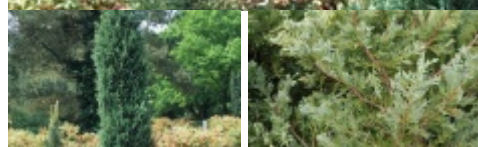

Juniperus scopulorum 'Moonglow'

jałowiec skalny 'Moonglow'

Synonim łaciński: *Juniperus virginiana* 'Moonglow'

(C) fot. Gabriel Tomzyński

Drzewo o kolumnowym pokroju i wąskiej, strzelistej koronie, podobne do odmiany 'Skyrocket' ale o intensywnie niebieskiej barwie gałązek i nieco węższe. Po 10 latach uprawy osiąga około 3 m wysokości i 0,5 - 0,7 m szerokości. Wszystkie pędy i gałązki są ustawione pionowo, równoległe do przewodnika i skierowane ku wierzchołkowi rośliny. Gałązki są walczkowate, pokryte woskowym nalotem, intensywnie niebieskozielone. Ulistnienie w formie łusek ustawionych parami naprzeciw siebie oraz mniej licznych, krótkich igieł. Łuski mają odstające wierzchołki, dlatego gałązki są szorstkie w dotyku. Po roztarciu wydzielają ostry zapach. Wymagania glebowe i wilgotnościowe małe. Roślina preferuje gleby przepuszczalne, piaszczyste, żwirowe, skaliste oraz miejsca słoneczne. Odmiana w pełni odporna na mróz, dobrze znosi suszę. Na zimę zaleca się lekkie związywanie pędów sznurkiem w celu zabezpieczenia koron przed deformacją pod ciężarem śniegu. Roślina polecana do sadzenia pojedynczo lub w grupach w formie szpalerów (rozstawa co 80 cm) w ogrodach przydomowych i działkowych, na wrzosowiskach, cmentarzach. Odmiana wyselekcjonowana w USA przed 1970 r.

autorzy opisu tekstowego: Wiesław Szydło; Związek Szkółkarzy Polskich

grupa roślin	iglaste
grupa użytkowa	iglaste
forma	małe drzewo lub duży krzew
siła wzrostu	wzrost typowy dla gatunku
pokrój	kolumnowy