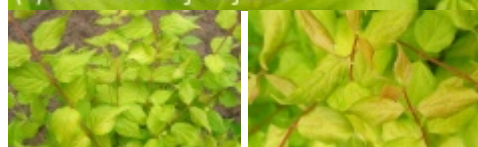

# Kolkwitzia amabilis 'Maradco'

kolkwiczka chińska 'Maradco'

nazwa handlowa: *Kolkwitzia amabilis* 'Maradco' Synonim łaciński: *Kolkwitzia amabilis* 'Dream Catcher'

(C) fot. Andrzej Kujawa

Odmiana o pokroju krzewiastym i bardzo jaskrawej, przyciągającej wzrok barwie liści. Rośnie wolniej niż gatunek, osiągając do 1,5 m wysokości. Liście jaskrawożółte, a najmłodsze, rozwijające się na końcach pędów, pomarańczowe. Kwiaty podobne do gatunku, bardzo liczne, jasnoróżowe, zebrane w kwiatostany. Kwitnie zależnie od przebiegu pogody, od końca V do VI. Krzew wymagający gleb dość żyznych i umiarkowanie wilgotnych. Może ulegać oparzeniom słonecznym, dlatego najlepiej sadzić go w miejscach półcienistych. W celu uzyskania ładnego i obfitego kwitnienia wskazane jest przeprowadzenie co kilka lat cięcia odmładzającego. Odmiana nie do końca odporna na silne mrozy, dlatego nadaje się do zachodniej części kraju. Nazwa rodzajowa kolkwiczki pochodzi od niemieckiego prof. botaniki Richarda Kolkwitza.

autorzy opisu tekstowego: Szkołka „Bąblin” Andrzej KUJAWA Andrzej Kujawa

pochodzenie	odkrywca, hodowca (selekcjoner): C. Harkes Holandia
grupa roślin	liściaste
grupa użytkowa	liściaste krzewy
forma	krzew
siła wzrostu	roślina wolnorosnąca

pokrój	krzewiasty rozłożysty półkulisty płaskokulisty przewisający (płaczący, zwisty)
docelowa wysokość	od 1 m do 2 m
barwa liści (igieł)	żółte, złociste
zimozieloność liści (igieł)	liście opadające na zimę
rodzaj kwiatów	kwiatostan
barwa kwiatów	kremowe różowe
pora kwitnienia	maj czerwiec
nasłonecznienie	stanowisko półcieniste stanowisko słoneczne
wilgotność	podłoże umiarkowanie wilgotne
ph podłoża	odczyn zasadowy
rodzaj gleby	przeziębna ogrodowa próchniczna
walory	ładne jesienne zabarwienie ozdobne z kwiatów ozdobne z liści/igieł
zastosowanie	ogrody przydomowe parki żywoplot roślina okrywowa ogrody orientalne rabaty pojemniki, balkony, tarasy w grupach
strefa	6b