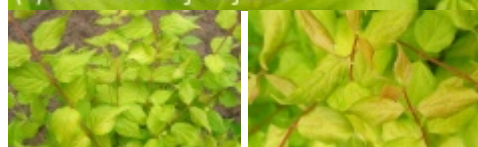

Kolkwitzia amabilis 'Maradco'

kolkwiczka chińska 'Maradco'

nazwa handlowa: *Kolkwitzia amabilis* 'Maradco' Synonim łaciński: *Kolkwitzia amabilis* 'Dream Catcher'

(C) fot. Andrzej Kujawa

Odmiana o pokroju krzewiastym i bardzo jaskrawej, przyciągającej wzrok barwie liści. Rośnie wolniej niż gatunek, osiągając do 1,5 m wysokości. Liście jaskrawożółte, a najmłodsze, rozwijające się na końcach pędów, pomarańczowe. Kwiaty podobne do gatunku, bardzo liczne, jasnoróżowe, zebrane w kwiatostany. Kwitnie zależnie od przebiegu pogody, od końca V do VI. Krzew wymagający gleb dość żyznych i umiarkowanie wilgotnych. Może ulegać oparzeniom słonecznym, dlatego najlepiej sadzić go w miejscach półcienistych. W celu uzyskania ładnego i obfitego kwitnienia wskazane jest przeprowadzenie co kilka lat cięcia odmładzającego. Odmiana nie do końca odporna na silne mrozy, dlatego nadaje się do zachodniej części kraju. Nazwa rodzajowa kolkwiczki pochodzi od niemieckiego prof. botaniki Richarda Kolkwitza.

autorzy opisu tekstowego: Szkółka „Bąblin” Andrzej KUJAWA Andrzej Kujawa

pochodzenie	odkrywca, hodowca (selekcjoner): C. Harkes Holandia
grupa roślin	liściaste
grupa użytkowa	liściaste krzewy
forma	krzew
siła wzrostu	roślina wolnorosnąca

pokrój	krzewiasty rozłożysty półkulisty płaskokulisty przewisający (płaczący, zwisty)
docelowa wysokość	od 1 m do 2 m
barwa liści (igieł)	żółte, złociste
zimozieloność liści (igieł)	liście opadające na zimę
rodzaj kwiatów	kwiatostan
barwa kwiatów	kremowe różowe
pora kwitnienia	maj czerwiec
nasłonecznienie	stanowisko półcieniste stanowisko słoneczne
wilgotność	podłoże umiarkowanie wilgotne
ph podłoża	odczyn zasadowy
rodzaj gleby	przebiegła ogrodowa próchniczna
walory	ładne jesienne zabarwienie ozdobne z kwiatów ozdobne z liści/igieł
zastosowanie	ogrody przydomowe parki żywoplot roślina okrywowa ogrody orientalne rabaty pojemniki, balkony, tarasy w grupach
strefa	6b