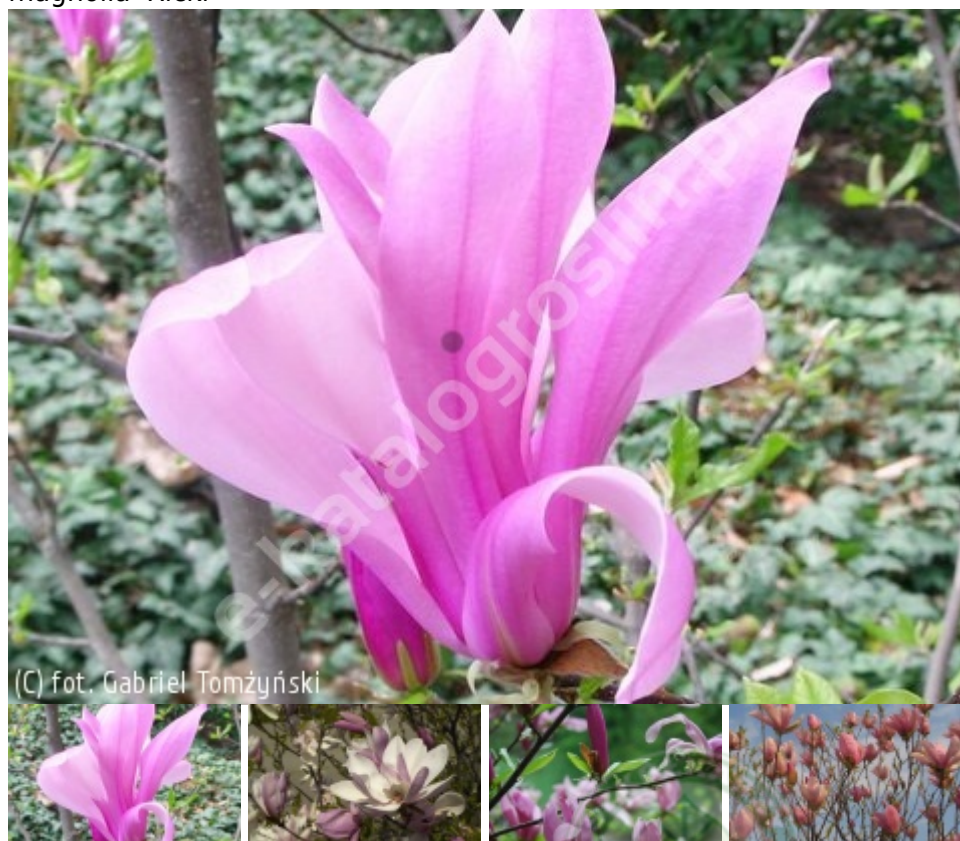

# Magnolia 'Ricki'

magnolia 'Ricki'

Wieloprzewodnikowe małe drzewko lub krzew o zaokrąglonym pokroju. Dorasta do wys. 2-3 m przy podobnej szer. Pąki kwiatowe wysmukłe, purpurowe. Kwiaty od zewnątrz purpurowoczerwone, wewnątrz jaśniejsze, rozwijają się w V. Lubi gleby próchniczne, świeże, od lekko kwaśnych po obojętne. Mrozoodporność dość dobra. Polecana do małych ogrodów.

autorzy opisu tekstowego: Piotr Muras; Agencja Promocji Zieleni APZ

|                |                  |
|----------------|------------------|
| grupa roślin   | liściaste        |
| grupa użytkowa | liściaste krzewy |
| strefa         | 6a               |