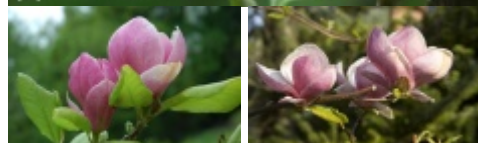

# *Magnolia ×soulangeana* 'Rustica Rubra'

magnolia Soulange'a 'Rustica Rubra'

Synonim łaciński: *Magnolia ×soulangeana* 'Rubra'

(C) fot. Monika Pawlonka APZ

Silnie rosnący, szeroki krzew lub drzewo z nisko osadzoną koroną. Wys. 5-7 m. Kwitnie przed rozwojem liści. Kwiaty kuliste, pucharowate, różowoczerwone, wewnątrz białoróżowe, bardzo efektowne, rozwijają się w końcu IV i na początku V. Lubi gleby próchniczne, świeże, przepuszczalne, stanowiska słoneczne i osłonięte.

autorzy opisu tekstowego: Piotr Muras; Agencja Promocji Zieleni APZ

grupa roślin	liściaste
grupa użytkowa	liściaste drzewa
forma	małe drzewo lub duży krzew
siła wzrostu	wzrost typowy dla gatunku
pokrój	drzewiasty rozłożysty
docelowa wysokość	od 5 m do 10 m
barwa liści (igieł)	ciemnozielone
zimozieloność liści (igieł)	liście opadające na zimę
rodzaj kwiatów	pojedyncze

barwa kwiatów	różowe
pora kwitnienia	kwiecień maj
nasłonecznienie	stanowisko słoneczne
wilgotność	podłoże umiarkowanie wilgotne
ph podłoża	odczyn lekko kwaśny do obojętnego
rodzaj gleby	próchniczna gliniasta
walory	ozdobne z kwiatów ozdobne z liści/igieł
zastosowanie	ogrody przydomowe parki ogrody orientalne soliter (pojedynczo) ogrody osiedlowe
strefa	6b