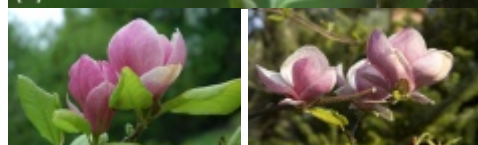

# *Magnolia ×soulangeana* 'Rustica Rubra'

magnolia Soulange'a 'Rustica Rubra'

Synonim łaciński: *Magnolia ×soulangeana* 'Rubra'

(C) fot. Monika Pawlonka APZ

Silnie rosnący, szeroki krzew lub drzewo z nisko osadzoną koroną. Wys. 5-7 m. Kwitnie przed rozwojem liści. Kwiaty kuliste, pucharowate, różowoczerwone, wewnątrz białoróżowe, bardzo efektowne, rozwijają się w końcu IV i na początku V. Lubi gleby próchniczne, świeże, przepuszczalne, stanowiska słoneczne i osłonięte.

autorzy opisu tekstowego: Piotr Muras; Agencja Promocji Zieleni APZ

grupa roślin	liściaste
grupa użytkowa	liściaste drzewa
forma	małe drzewo lub duży krzew
siła wzrostu	wzrost typowy dla gatunku
pokrój	drzewiasty rozłożysty
docelowa wysokość	od 5 m do 10 m
barwa liści (igieł)	ciemnozielone
zimozieloność liści (igieł)	liście opadające na zimę
rodzaj kwiatów	pojedyncze

barwa kwiatów	różowe
pora kwitnienia	kwiecień maj
nasłonecznienie	stanowisko słoneczne
wilgotność	podłoże umiarkowanie wilgotne
ph podłoża	odczyn lekko kwaśny do obojętnego
rodzaj gleby	próchniczna gliniasta
walory	ozdobne z kwiatów ozdobne z liści/igieł
zastosowanie	ogrody przydomowe parki ogrody orientalne soliter (pojedynczo) ogrody osiedlowe
strefa	6b