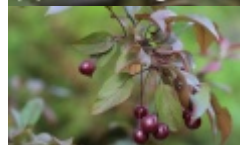

# Malus COCCINELLA 'Courtarrow'

jabłoń COCCINELLA 'Courtarrow'

nazwa handlowa: *Malus COCCINELLA* nazwa hodowlana: *Malus 'Courtarrow'*

(C) fot. Grzegorz Falkowski

Małe, obficie kwitnące drzewo o zaokrąglonej koronie. Po 10 latach korona osiąga 3 - 4 m wys. i szer. Z wiekiem zachowuje swój kształt, dlatego cięcie jest niekonieczne. Liście sezonowe, brązowoczerwone, podobnie jak pędy, lepiej wybarwione latem. Kwiaty purpuroworóżowe, IV. Owoce czerwone, błyszczące, na długich szypułkach, niejadalne. Wymaga żyznej i przepuszczalnej gleby ogrodowej i dużo słońca. Odmiana odporna na zarazę ogniową i na parcha jabłoni. Bardzo dobra do ogrodów przydomowych i zieleni osiedlowej.

autorzy opisu tekstowego: Szkołka GURSZTYN Sp. z o.o. Lucjan Gursztyn

grupa roślin	liściaste
grupa użytkowa	liściaste drzewa
forma	małe drzewo lub duży krzew
siła wzrostu	wzrost typowy dla gatunku
pokrój	płaskokulisty
docelowa wysokość	od 3 m do 5 m
barwa liści (igieł)	czerwone i purpurowe
zimozieloność liści (igieł)	liście opadające na zimę

rodzaj kwiatów	pojedyncze
barwa kwiatów	czerwone
pora kwitnienia	maj
owoce	czerwone ozdobne
pora owocowania	wrzesień październik
naświetlenie	stanowisko słoneczne
wilgotność	podłoże umiarkowanie wilgotne
ph podłoża	roślina tolerancyjna
rodzaj gleby	przeciętna ogrodowa
walory	ozdobne owoce pachnące kwiaty ozdobne z kwiatów roślina miododajna
zastosowanie	ogrody przydomowe parki zieleń publiczna
strefa	5a