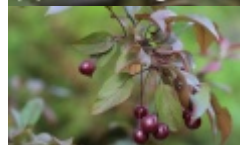

Malus COCCINELLA 'Courtarrow'

jabłoń COCCINELLA 'Courtarrow'

nazwa handlowa: *Malus COCCINELLA* nazwa hodowlana: *Malus 'Courtarrow'*

(C) fot. Grzegorz Falkowski

Małe, obficie kwitnące drzewo o zaokrąglonej koronie. Po 10 latach korona osiąga 3 - 4 m wys. i szer. Z wiekiem zachowuje swój kształt, dlatego cięcie jest niekonieczne. Liście sezonowe, brązowoczerwone, podobnie jak pędy, lepiej wybarwione latem. Kwiaty purpuroworóżowe, IV. Owoce czerwone, błyszczące, na długich szypułkach, niejadalne. Wymaga żyznej i przepuszczalnej gleby ogrodowej i dużo słońca. Odmiana odporna na zarazę ogniową i na parcha jabłoni. Bardzo dobra do ogrodów przydomowych i zieleni osiedlowej.

autorzy opisu tekstowego: Szkołka GURSZTYN Sp. z o.o. Lucjan Gursztyn

grupa roślin	liściaste
grupa użytkowa	liściaste drzewa
forma	małe drzewo lub duży krzew
siła wzrostu	wzrost typowy dla gatunku
pokrój	płaskokulisty
docelowa wysokość	od 3 m do 5 m
barwa liści (igieł)	czerwone i purpurowe
zimozieloność liści (igieł)	liście opadające na zimę

rodzaj kwiatów	pojedyncze
barwa kwiatów	czerwone
pora kwitnienia	maj
owoce	czerwone ozdobne
pora owocowania	wrzesień październik
nasłonecznienie	stanowisko słoneczne
wilgotność	podłoże umiarkowanie wilgotne
ph podłoża	roślina tolerancyjna
rodzaj gleby	przeciętna ogrodowa
walory	ozdobne owoce pachnące kwiaty ozdobne z kwiatów roślina miododajna
zastosowanie	ogrody przydomowe parki zieleń publiczna
strefa	5a