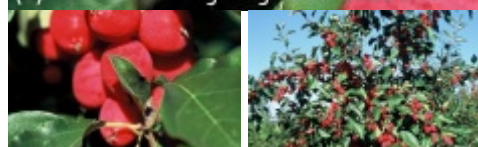

# Malus 'Dolgo'

jabłoń 'Dolgo'

Synonim łaciński: *Malus baccata* 'Dolgo'

(C) fot. Maria Bigoszyńska-Łazucka

Niewielkie drzewo lub krzew o wyprostowanych gałęziach, dorastający do 4-5 m wys. Liście zielone, połyskliwe. Kwiaty pojedyncze, białe o średnicy 3,8 cm, V. Jaskrawoczerwone owoce, dojrzewają już w VIII i świetnie nadają się na przetwory. Gleby żyzne, umiarkowanie wilgotne, stanowiska słoneczne. Odmiana, w porównaniu z innymi, bardziej odporna na choroby liści. Polecana na działki i do mniejszych ogrodów.

autorzy opisu tekstowego: Magdalena Tomżyńska; Agencja Promocji Zieleni APZ

grupa roślin	liściaste
grupa użytkowa	liściaste drzewa
forma	małe drzewo lub duży krzew
siła wzrostu	wzrost typowy dla gatunku roślina wolnorosnąca
pokrój	drzewiasty wyprostowany
docelowa wysokość	od 3 m do 5 m
barwa liści (igieł)	ciemnozielone
zimozieloność liści (igieł)	liście opadające na zimę

rodzaj kwiatów	pojedyncze pachnące
barwa kwiatów	białe
pora kwitnienia	maj
owoce	czerwone ozdobne i jadalne
pora owocowania	sierpień wrzesień
nasłonecznienie	stanowisko słoneczne
wilgotność	podłoże umiarkowanie wilgotne
ph podłoża	roślina tolerancyjna
rodzaj gleby	przeziębna ogrodowa
walory	jadalne owoce ozdobne owoce pachnące kwiaty ozdobne z kwiatów roślina miododajna
zastosowanie	ogrody przydomowe parki
strefa	4