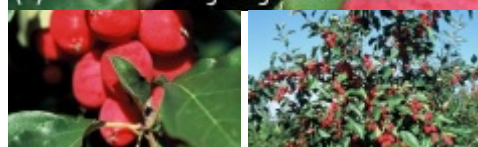

Malus 'Dolgo'

jabłoń 'Dolgo'

Synonim łaciński: *Malus baccata* 'Dolgo'

(C) fot. Maria Bigoszyńska-Łazucka

Niewielkie drzewo lub krzew o wyprostowanych gałęziach, dorastający do 4-5 m wys. Liście zielone, połyskliwe. Kwiaty pojedyncze, białe o średnicy 3,8 cm, V. Jaskrawoczerwone owoce, dojrzewają już w VIII i świetnie nadają się na przetwory. Gleby żyzne, umiarkowanie wilgotne, stanowiska słoneczne. Odmiana, w porównaniu z innymi, bardziej odporna na choroby liści. Polecana na działki i do mniejszych ogrodów.

autorzy opisu tekstowego: Magdalena Tomżyńska; Agencja Promocji Zieleni APZ

grupa roślin	liściaste
grupa użytkowa	liściaste drzewa
forma	małe drzewo lub duży krzew
siła wzrostu	wzrost typowy dla gatunku roślina wolnorosnąca
pokrój	drzewiasty wyprostowany
docelowa wysokość	od 3 m do 5 m
barwa liści (igieł)	ciemnozielone
zimozieloność liści (igieł)	liście opadające na zimę

rodzaj kwiatów	pojedyncze pachnące
barwa kwiatów	białe
pora kwitnienia	maj
owoce	czerwone ozdobne i jadalne
pora owocowania	sierpień wrzesień
nasłonecznienie	stanowisko słoneczne
wilgotność	podłoże umiarkowanie wilgotne
ph podłoża	roślina tolerancyjna
rodzaj gleby	przeziębna ogrodowa
walory	jadalne owoce ozdobne owoce pachnące kwiaty ozdobne z kwiatów roślina miododajna
zastosowanie	ogrody przydomowe parki
strefa	4