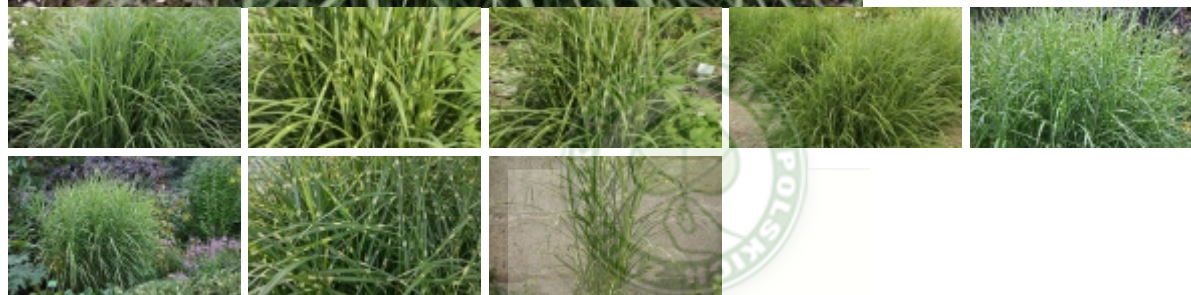

Miscanthus sinensis 'Pünktchen'

miskant chiński 'Pünktchen'

(C) fot. Grzegorz Falkowski

Wysoka trawa bylinowa, tworząca kępy o wysokości 1,5 m (2,2 m w czasie kwitnienia). Odmiana o poprzecznie paskowanych, ciemnozielono-żółtych liściach, podobnych jak u miskanta chińskiego 'Zebrinus'. Żółte przebarwienia oddalone są od siebie o mniej więcej 10 cm. Kwiaty, pojawiające się jesienią (na początku X), zebrane są w czerwonawe, liczne wiechy, które stopniowo bledną, a w końcu stają się srebrzyste. Osadzone są na bardzo długich pędach. Trawa ta wymaga żyznej, stale wilgotnej gleby i słonecznego albo tylko lekko zacienionego stanowiska. Młodsze rośliny warto zabezpieczyć przed mrozem. Polecana do sadzenia na dużych rabatach, w ogrodach nadwodnych, w specjalnych ogrodach przeznaczonych dla traw ozdobnych, w założeniach naturalistycznych - pojedynczo lub po kilka w grupie. Nadaje się na suche bukiety.

autorzy opisu tekstowego: Alicja Cecot; Związek Szkółkarzy Polskich

pochodzenie	odkrywca, hodowca (selekcjoner): Ernst Pagels Niemcy
grupa roślin	byliny
grupa użytkowa	byliny
forma	bylina
pokrój	kępiasty

docelowa wysokość	od 1 m do 2 m
barwa liści (igieł)	wielobarwne, pstre lub obrzeżone
rodzaj kwiatów	kwiatostan
pora kwitnienia	październik
nasłonecznienie	stanowisko słoneczne
wilgotność	podłoże umiarkowanie wilgotne
ph podłoża	roślina tolerancyjna
rodzaj gleby	próchnicza
walory	ciekawy pokrój ozdobne z kwiatów ozdobne z liści/igieł
zastosowanie	ogrody przydomowe parki kompozycje naturalistyczne (parki i ogrody) rabaty suche bukiety w grupach soliter (pojedynczo)
strefa	6