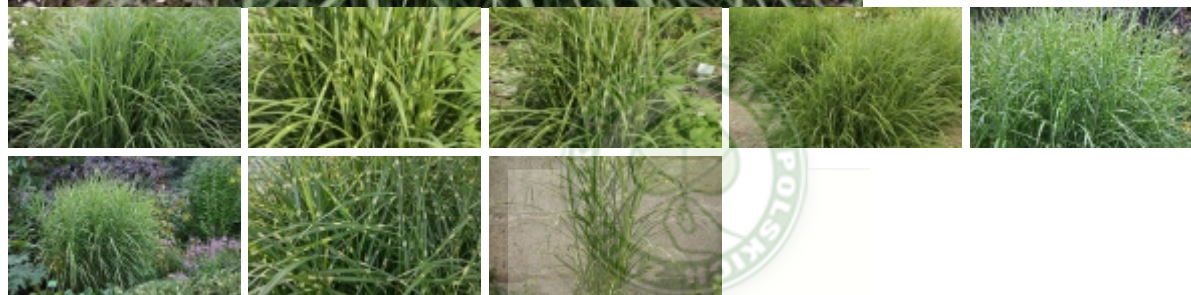

Miscanthus sinensis 'Pünktchen'

miskant chiński 'Pünktchen'

(C) fot. Grzegorz Falkowski

Wysoka trawa bylinowa, tworząca kępy o wysokości 1,5 m (2,2 m w czasie kwitnienia). Odmiana o poprzecznie paskowanych, ciemnozielono-żółcistych liściach, podobnych jak u miskanta chińskiego 'Zebrinus'. Żółte przebarwienia oddalone są od siebie o mniej więcej 10 cm. Kwiaty, pojawiające się jesienią (na początku X), zebrane są w czerwonawe, liczne wiechy, które stopniowo bledną, a w końcu stają się srebrzyste. Osadzone są na bardzo długich pędach. Trawa ta wymaga żyznej, stale wilgotnej gleby i słonecznego albo tylko lekko zacienionego stanowiska. Młodsze rośliny warto zabezpieczyć przed mrozem. Polecana do sadzenia na dużych rabatach, w ogrodach nadwodnych, w specjalnych ogrodach przeznaczonych dla traw ozdobnych, w założeniach naturalistycznych - pojedynczo lub po kilka w grupie. Nadaje się na suche bukiety.

autorzy opisu tekstowego: Alicja Cecot; Związek Szkółkarzy Polskich

pochodzenie	odkrywca, hodowca (selekcjoner): Ernst Pagels Niemcy
grupa roślin	byliny
grupa użytkowa	byliny
forma	bylina
pokrój	kępiasty

docelowa wysokość	od 1 m do 2 m
barwa liści (igieł)	wielobarwne, pstre lub obrzeżone
rodzaj kwiatów	kwiatostan
pora kwitnienia	październik
nasłonecznienie	stanowisko słoneczne
wilgotność	podłoże umiarkowanie wilgotne
ph podłoża	roślina tolerancyjna
rodzaj gleby	próchnicza
walory	ciekawy pokrój ozdobne z kwiatów ozdobne z liści/igieł
zastosowanie	ogrody przydomowe parki kompozycje naturalistyczne (parki i ogrody) rabaty suche bukiety w grupach soliter (pojedynczo)
strefa	6