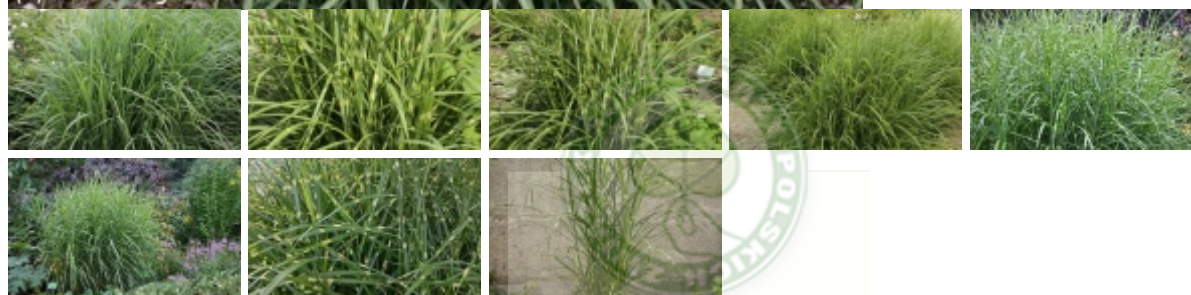

Miscanthus sinensis 'Pünktchen'

miskant chiński 'Pünktchen'

(C) fot. Grzegorz Falkowski

Wysoka trawa bylinowa, tworząca kępy o wysokości 1,5 m (2,2 m w czasie kwitnienia). Odmiana o poprzecznie paskowanych, ciemnozielono-żółtych liściach, podobnych jak u miskanta chińskiego 'Zebrinus'. Żółte przebarwienia oddalone są od siebie o mniej więcej 10 cm. Kwiaty, pojawiające się jesienią (na początku X), zebrane są w czerwonawe, liczne wiechy, które stopniowo bledną, a w końcu stają się srebrzyste. Osadzone są na bardzo długich pędach. Trawa ta wymaga żyznej, stale wilgotnej gleby i słonecznego albo tylko lekko zacienionego stanowiska. Młodsze rośliny warto zabezpieczyć przed mrozem. Polecana do sadzenia na dużych rabatach, w ogrodach nadwodnych, w specjalnych ogrodach przeznaczonych dla traw ozdobnych, w założeniach naturalistycznych - pojedynczo lub po kilka w grupie. Nadaje się na suche bukiety.

autorzy opisu tekstowego: Alicja Cecot; Związek Szkółkarzy Polskich

pochodzenie	odkrywca, hodowca (selekcjoner): Ernst Pagels Niemcy
grupa roślin	byliny
grupa użytkowa	byliny
forma	bylina
pokrój	kępiasty

docelowa wysokość	od 1 m do 2 m
barwa liści (igieł)	wielobarwne, pstre lub obrzeżone
rodzaj kwiatów	kwiatostan
pora kwitnienia	październik
nasłonecznienie	stanowisko słoneczne
wilgotność	podłoże umiarkowanie wilgotne
ph podłoża	roślina tolerancyjna
rodzaj gleby	próchnicza
walory	ciekawy pokrój ozdobne z kwiatów ozdobne z liści/igieł
zastosowanie	ogrody przydomowe parki kompozycje naturalistyczne (parki i ogrody) rabaty suche bukiety w grupach soliter (pojedynczo)
strefa	6