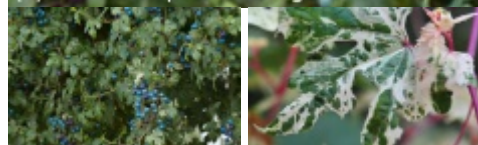

Ampelopsis glandulosa 'Elegans'

winnik zmienny 'Elegans'

Synonim łaciński: *Ampelopsis brevipedunculata* ELEGANS

(C) fot. Szczepan Marczyński

Niskie pnącze o trójbarwnych liściach i dekoracyjnych owocach. Osiąga 2 m (0,5-1 m rocznie). Młode pędy są czerwone. Zielone, upstrzone białą i różową liście są głęboko, fantazyjnie powycinane. Owoce drobne, intensywnie niebieskofioletowe; IX-X. Wymaga stanowisk osłoniętych. Polecane do sadzenia w zadbanych ogrodach, przy kratkach i innych podporach.

autorzy opisu tekstowego: CLEMATIS Źródło Dobrych Pnączy Sp. z o.o. Spółka komandytowa Szczepan Marczyński

grupa roślin	pnącza
grupa użytkowa	pnącza
pokrój	pnącze
docelowa wysokość	od 1 m do 2 m
barwa liści (igieł)	wielobarwne, pstre lub obrzeżone
pora kwitnienia	lipiec
owoce	fioletowe
nasłonecznienie	stanowisko słoneczne
rodzaj gleby	przeciętna ogrodowa