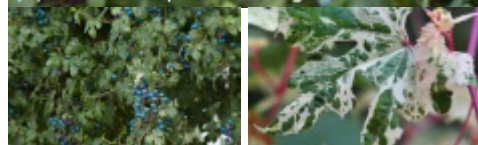

# *Ampelopsis glandulosa* 'Elegans'

winnik zmienny 'Elegans'

Synonim łaciński: *Ampelopsis brevipedunculata* ELEGANS

(C) fot. Szczepan Marczyński

Niskie pnącze o trójbarwnych liściach i dekoracyjnych owocach. Osiąga 2 m (0,5-1 m rocznie). Młode pędy są czerwone. Zielone, upstrzone białą i różową liście są głęboko, fantazyjnie powycinane. Owoce drobne, intensywnie niebieskofioletowe; IX-X. Wymaga stanowisk osłoniętych. Polecane do sadzenia w zadbanych ogrodach, przy kratkach i innych podporach.

autorzy opisu tekstowego: CLEMATIS Źródło Dobrych Pnączy Sp. z o.o. Spółka komandytowa Szczepan Marczyński

grupa roślin	pnącza
grupa użytkowa	pnącza
pokrój	pnącze
docelowa wysokość	od 1 m do 2 m
barwa liści (igieł)	wielobarwne, pstre lub obrzeżone
pora kwitnienia	lipiec
owoce	fioletowe
nasłonecznienie	stanowisko słoneczne
rodzaj gleby	przeciętna ogrodowa

walory	ozdobne owoce ozdobne z liści/igieł
zastosowanie	ogrody przydomowe
strefa	6a