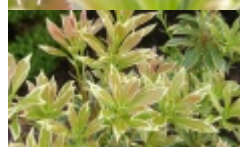

Pieris japonica 'White Rim'

pieris japoński 'White Rim'

Synonim łaciński: *Pieris japonica* 'Variegata'

(C) fot. Marek Majewski

Zimozielony, zwarty i wolno rosnący krzew. Po 10 latach dorasta do około 0,8 m wysokości. Młode pędy wiosną lekko różowe. Młode liście lekko różowe, z białokremową obwódką, potem przebarwiają się na jasnozielono. Liście małe, lancetowate do owalnych, 5 cm długości, jasnozielone, z nieregularnym, kremowobiałym obrzeżeniem. Kwiaty białe, w pąkach lekko różowe, zebrane po kilkanaście w wierzchołkowe, lekko przewieszające się wiechy. Kwitnie w kwietniu i w maju, niezbyt obficie. W surowe zimy mogą przemarzać pąki kwiatowe. Wymaga stanowisk półcienistych lub słonecznych oraz gleb kwaśnych, umiarkowanie wilgotnych i próchnicznych. Odmiana przeznaczona do cieplejszych rejonów kraju, na stanowiska zaciszne i osłonięte od zimowych wiatrów. Dekoracyjna odmiana o wielobarwnych liściach, polecana do ogrodów wrzosowiskowych.

autorzy opisu tekstowego: Szkółkarstwo Ozdobne ULIŃSCY Danuta Ulińska

grupa roślin	wrzosowate
grupa użytkowa	inne wrzosowate
forma	krzew
siła wzrostu	roślina wolnorosnąca
pokrój	półkulisty
docelowa wysokość	od 0,5 m do 1 m
barwa liści (igieł)	wielobarwne, pstre lub obrzeżone

zimozieloność liści (igieł)	liście zimozielone
rodzaj kwiatów	pojedyncze kwiatostan
barwa kwiatów	białe
pora kwitnienia	kwiecień maj
nastonecznienie	stanowisko półcieniste stanowisko słoneczne
wilgotność	podłoże umiarkowanie wilgotne
ph podłoża	odczyn kwaśny
rodzaj gleby	próchnicza
walory	ozdobne z kwiatów ozdobne z liści/igieł roślina zimozielona
zastosowanie	ogrody przydomowe ogrody wrzosowiskowe rabaty pojemniki, balkony, tarasy w grupach
nagrody	AGM 1993
strefa	7a