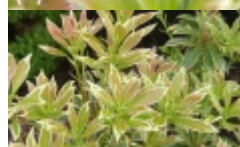

# *Pieris japonica* 'White Rim'

pieris japoński 'White Rim'

Synonim łaciński: *Pieris japonica* 'Variegata'

(C) fot. Marek Majewski

Zimozielony, zwarty i wolno rosnący krzew. Po 10 latach dorasta do około 0,8 m wysokości. Młode pędy wiosną lekko różowe. Młode liście lekko różowe, z białokremową obwódką, potem przebarwiają się na jasnozielono. Liście małe, lancetowate do owalnych, 5 cm długości, jasnozielone, z nieregularnym, kremowobiałym obrzeżeniem. Kwiaty białe, w pąkach lekko różowe, zebrane po kilkanaście w wierzchołkowe, lekko przewieszające się wiechy. Kwitnie w kwietniu i w maju, niezbyt obficie. W surowe zimy mogą przemarzać pąki kwiatowe. Wymaga stanowisk półcienistych lub słonecznych oraz gleb kwaśnych, umiarkowanie wilgotnych i próchnicznych. Odmiana przeznaczona do cieplejszych rejonów kraju, na stanowiska zaciszne i osłonięte od zimowych wiatrów. Dekoracyjna odmiana o wielobarwnych liściach, polecana do ogrodów wrzosowiskowych.

autorzy opisu tekstowego: Szkółkarstwo Ozdobne ULIŃSCY Danuta Ulińska

grupa roślin	wrzosowate
grupa użytkowa	inne wrzosowate
forma	krzew
siła wzrostu	roślina wolnorosnąca
pokrój	półkulisty
docelowa wysokość	od 0,5 m do 1 m
barwa liści (igieł)	wielobarwne, pstre lub obrzeżone

zimozieloność liści (igieł)	liście zimozielone
rodzaj kwiatów	pojedyncze kwiatostan
barwa kwiatów	białe
pora kwitnienia	kwiecień maj
nastonecznienie	stanowisko półcieniste stanowisko słoneczne
wilgotność	podłoże umiarkowanie wilgotne
ph podłoża	odczyn kwaśny
rodzaj gleby	próchniczna
walory	ozdobne z kwiatów ozdobne z liści/igieł roślina zimozielona
zastosowanie	ogrody przydomowe ogrody wrzosowiskowe rabaty pojemniki, balkony, tarasy w grupach
nagrody	AGM 1993
strefa	7a